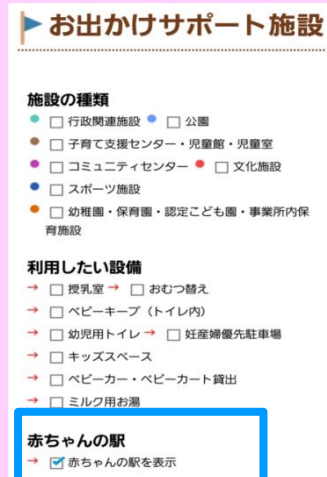

射水市ホームページ右端「ちやいる.com」

→①「子育てマップ」を選択

→②「お出かけサポート施設」を選択

→③「赤ちゃんの駅を表示」にチェックを入れる

【アプリからの検索手順】

トップページ

→①「MENU」を選択

→②「子育てマップ」を選択

→③「お出かけサポート施設」を選択

→④「赤ちゃんの駅を表示」にチェックを入れる

子育て支援アプリ「ちやいる.com」について

射水市の子育てに関する情報をお届けするアプリです。妊娠・子育ての記録機能や予防接種のお知らせ機能などにより、子育てしやすい環境作りをサポートします。

ダウンロードはこちら ▶