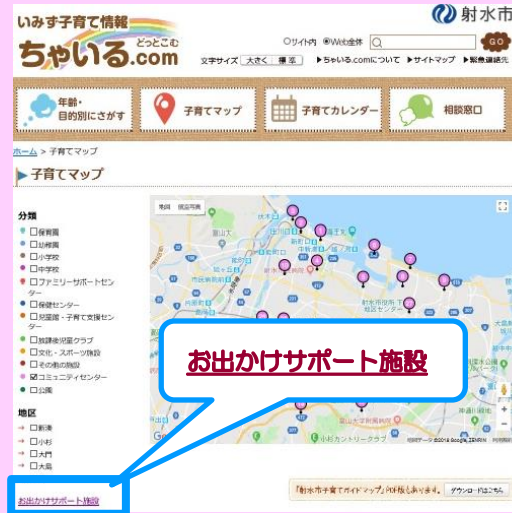

「赤ちゃんの駅」の 登録施設を募集しています！

目印はこのステッカー！

「赤ちゃんの駅」とは、
小さなお子さんと一緒に
お出かけしたときに、
気軽に**授乳やおむつ替え**が
できるスペースを備えた
市内の施設等のことです。

登録条件

登録できるのは(1)～(4)を全て満たす施設です

- (1) 壁、カーテン等で仕切られた**授乳に使用するための専用空間**を備え、安心して授乳を行うことができる場所を提供すること
- (2) **ベビーベッド、おむつ交換台等**を備え、安心しておむつ替えを行うことができる場所を提供すること
- (3) (1)、(2)の場所について、定期的な清掃等により**衛生面に配慮**していること
- (4) **無料**で利用できること

Q 登録するとどうなるの？

- A
- ・「赤ちゃんの駅」ステッカーを配布
 - ・「いみず子育て情報ちやいる.com」ホームページと子育て支援アプリ「ちやいる.com」で情報公開（検索方法は裏面をご覧ください。）

【問合せ先】

射水市こども福祉課

射水市新開発 410 番地 1

☎ 0766-51-6546

赤ちゃんの駅は ホームページ アプリ から検索できます。

【ホームページからの検索手順】

射水市ホームページ右端「ちやいる.com」

→①「子育てマップ」を選択

→②「お出かけサポート施設」を選択

→③「赤ちゃんの駅を表示」にチェックを入れる

【アプリからの検索手順】

トップページ

→①「MENU」を選択

→②「子育てマップ」を選択

→③「お出かけサポート施設」を選択

→④「赤ちゃんの駅を表示」にチェックを入れる

子育て支援アプリ「ちやいる.com」について

射水市の子育てに関する情報をお届けするアプリです。妊娠・子育ての記録機能や予防接種のお知らせ機能などにより、子育てしやすい環境作りをサポートします。

ダウンロードはこちら ▶