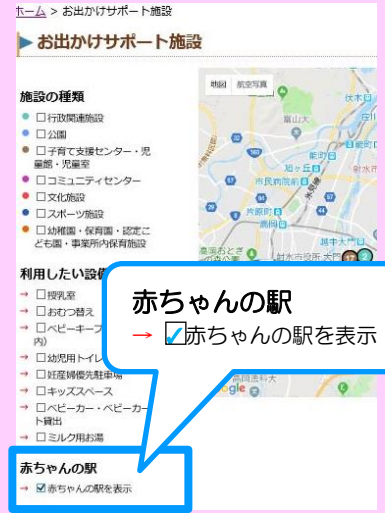

「赤ちゃんの駅」の 登録施設を募集しています！

目印はこのステッカー！

「赤ちゃんの駅」とは、
小さなお子さんと一緒に
お出かけしたときに、
気軽に**授乳やおむつ替え**が
できるスペースを備えた
市内の施設等のことです。

登録条件

登録できるのは(1)～(4)を全て満たす施設です

- (1) 壁、カーテン等で仕切られた**授乳に使用するための専用空間**を備え、安心して授乳を行うことができる場所を提供すること
- (2) **ベビーベッド、おむつ交換台等**を備え、安心しておむつ替えを行うことができる場所を提供すること
- (3) (1)、(2)の場所について、定期的な清掃等により**衛生面に配慮**していること
- (4) **無料**で利用できること

Q 登録するとどうなるの？

- A
- ・「赤ちゃんの駅」ステッカーを配布
 - ・「いみず子育て情報ちやいる.com」ホームページと子育て支援アプリ「ちやいる.com」で情報公開（検索方法は裏面をご覧ください。）

【問合せ先】

射水市こども福祉課

射水市新開発 410 番地 1

☎ 0766-51-6546

赤ちゃんの駅は ホームページ アプリ から検索できます。

【ホームページからの検索手順】

射水市ホームページ右端「ちやいる.com」

→①「子育てマップ」を選択

→②「お出かけサポート施設」を選択

→③「赤ちゃんの駅を表示」にチェックを入れる

【アプリからの検索手順】

トップページ

→①「MENU」を選択

→②「子育てマップ」を選択

→③「お出かけサポート施設」を選択

→④「赤ちゃんの駅を表示」にチェックを入れる

子育て支援アプリ「ちやいる.com」について

射水市の子育てに関する情報をお届けするアプリです。妊娠・子育ての記録機能や予防接種のお知らせ機能などにより、子育てしやすい環境作りをサポートします。

ダウンロードはこちら ▶