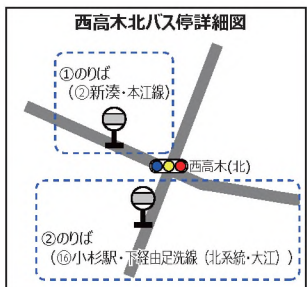

新湊東部・下一大江・白石・小杉駅方面

富山地方鉄道バス (P18,26,27)

緑字バス停：富山地方鉄道バスのバス停

富山県営渡船 時刻表

越の湯発		堀岡発	
6	52	6	44 59
7	07 22 37 52	7	14 29 44 59
8	07 37	8	14 44
9	07 37	9	14 44
10	07 37	10	14 44
11	07 37	11	14 44
12	07 37	12	14 44
13	07 37	13	14 44
14	07 37	14	14 44
15	07 37	15	14 44
16	07 37	16	14 44
17	07 22 37 52	17	14 29 44 59
18	07 22 37 52	18	14 29 44 59
19	22 52	19	29 59
20	22	20	29