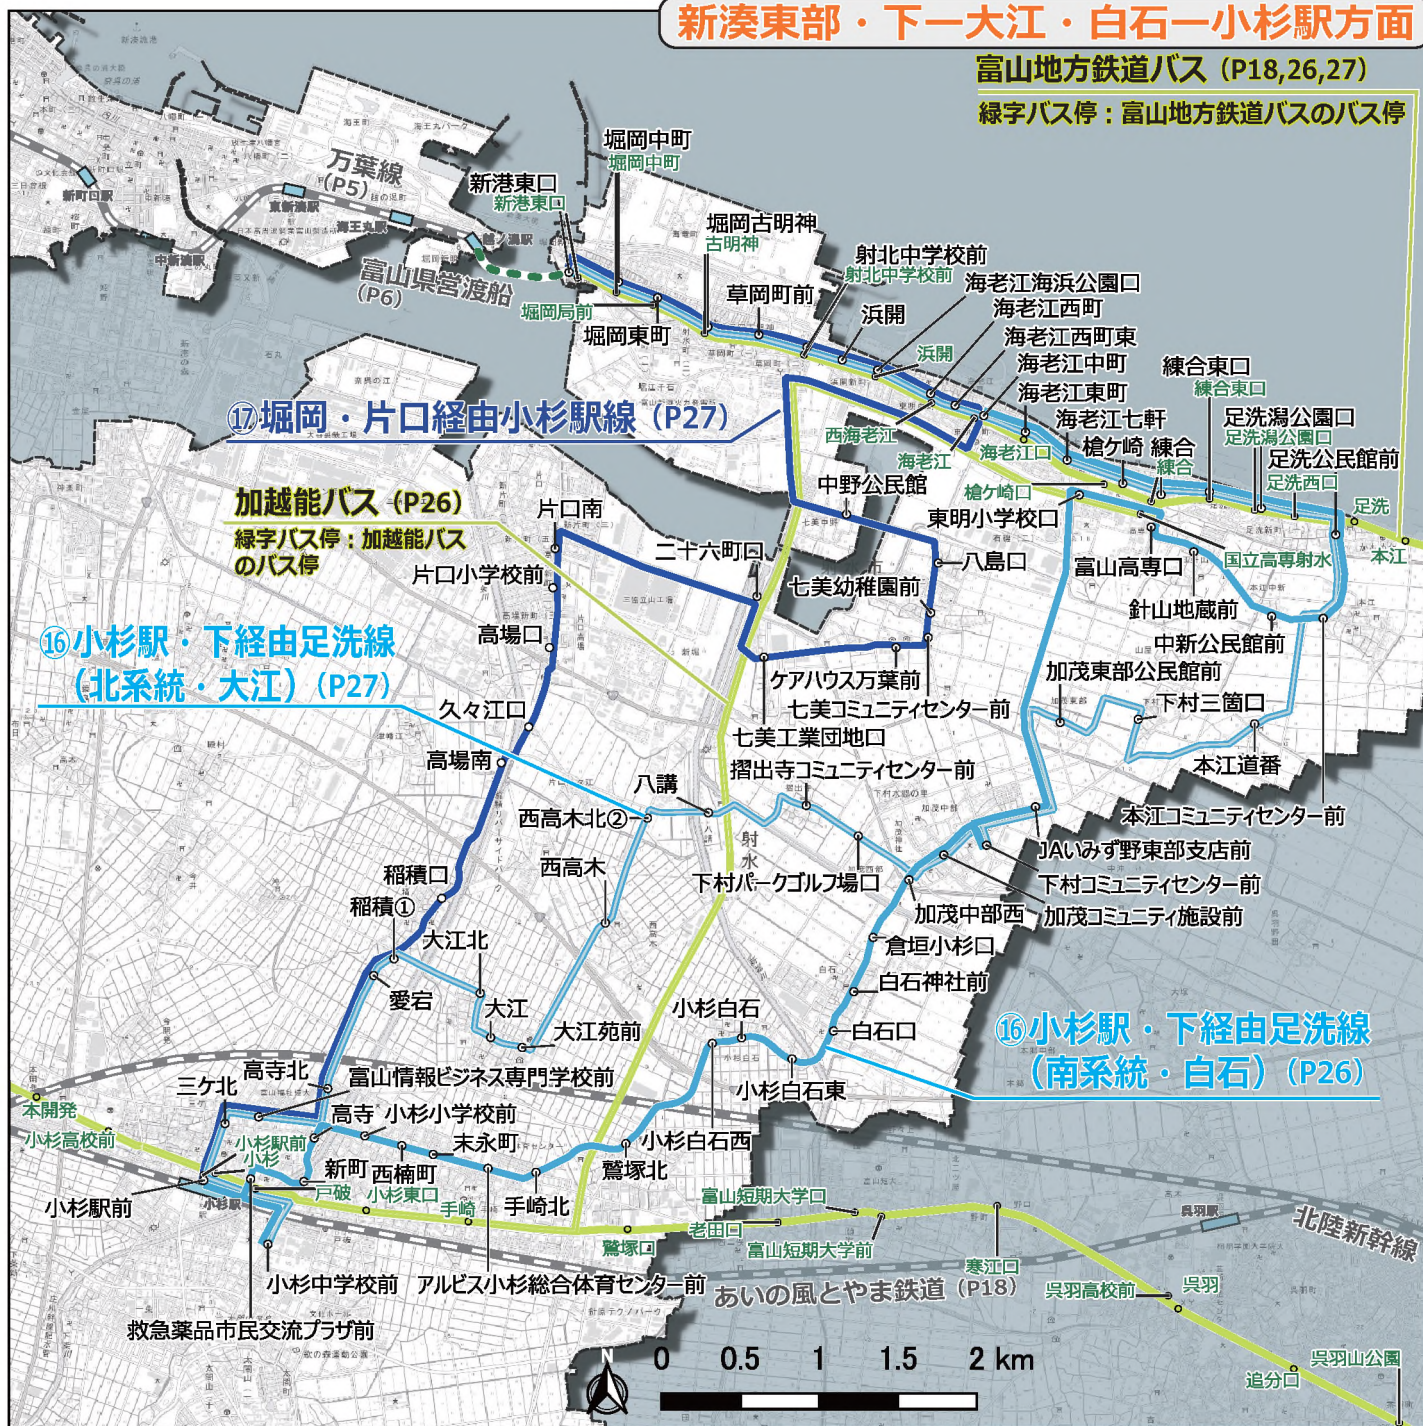

新湊東部・下一大江・白石・小杉駅方面

富山地方鉄道バス (P18,26,27)

緑字バス停：富山地方鉄道バスのバス停

富山県営渡船 時刻表

越の湯発		堀岡発	
6	52	6	44 59
7	07 22 37 52	7	14 29 44 59
8	07 37	8	14 44
9	07 37	9	14 44
10	07 37	10	14 44
11	07 37	11	14 44
12	07 37	12	14 44
13	07 37	13	14 44
14	07 37	14	14 44
15	07 37	15	14 44
16	07 37	16	14 44
17	07 22 37 52	17	14 29 44 59
18	07 22 37 52	18	14 29 44 59
19	22 52	19	29 59
20	22	20	29

※左記の時間帯以外では、代行車両が運行されています。詳しくは、富山県のホームページをご確認ください。