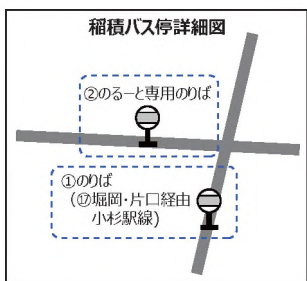

新湊東部・下一大江・白石・小杉駅方面

富山地方鉄道バス (P18,26,27)

緑字バス停：富山地方鉄道バスのバス停

富山県営渡船 時刻表

越の湯発		堀岡発	
6	52	6	44 59
7	07 22 37 52	7	14 29 44 59
8	07 37	8	14 44
9	07 37	9	14 44
10	07 37	10	14 44
11	07 37	11	14 44
12	07 37	12	14 44
13	07 37	13	14 44
14	07 37	14	14 44
15	07 37	15	14 44
16	07 37	16	14 44
17	07 22 37 52	17	14 29 44 59
18	07 22 37 52	18	14 29 44 59
19	22 52	19	29 59
20	22	20	29