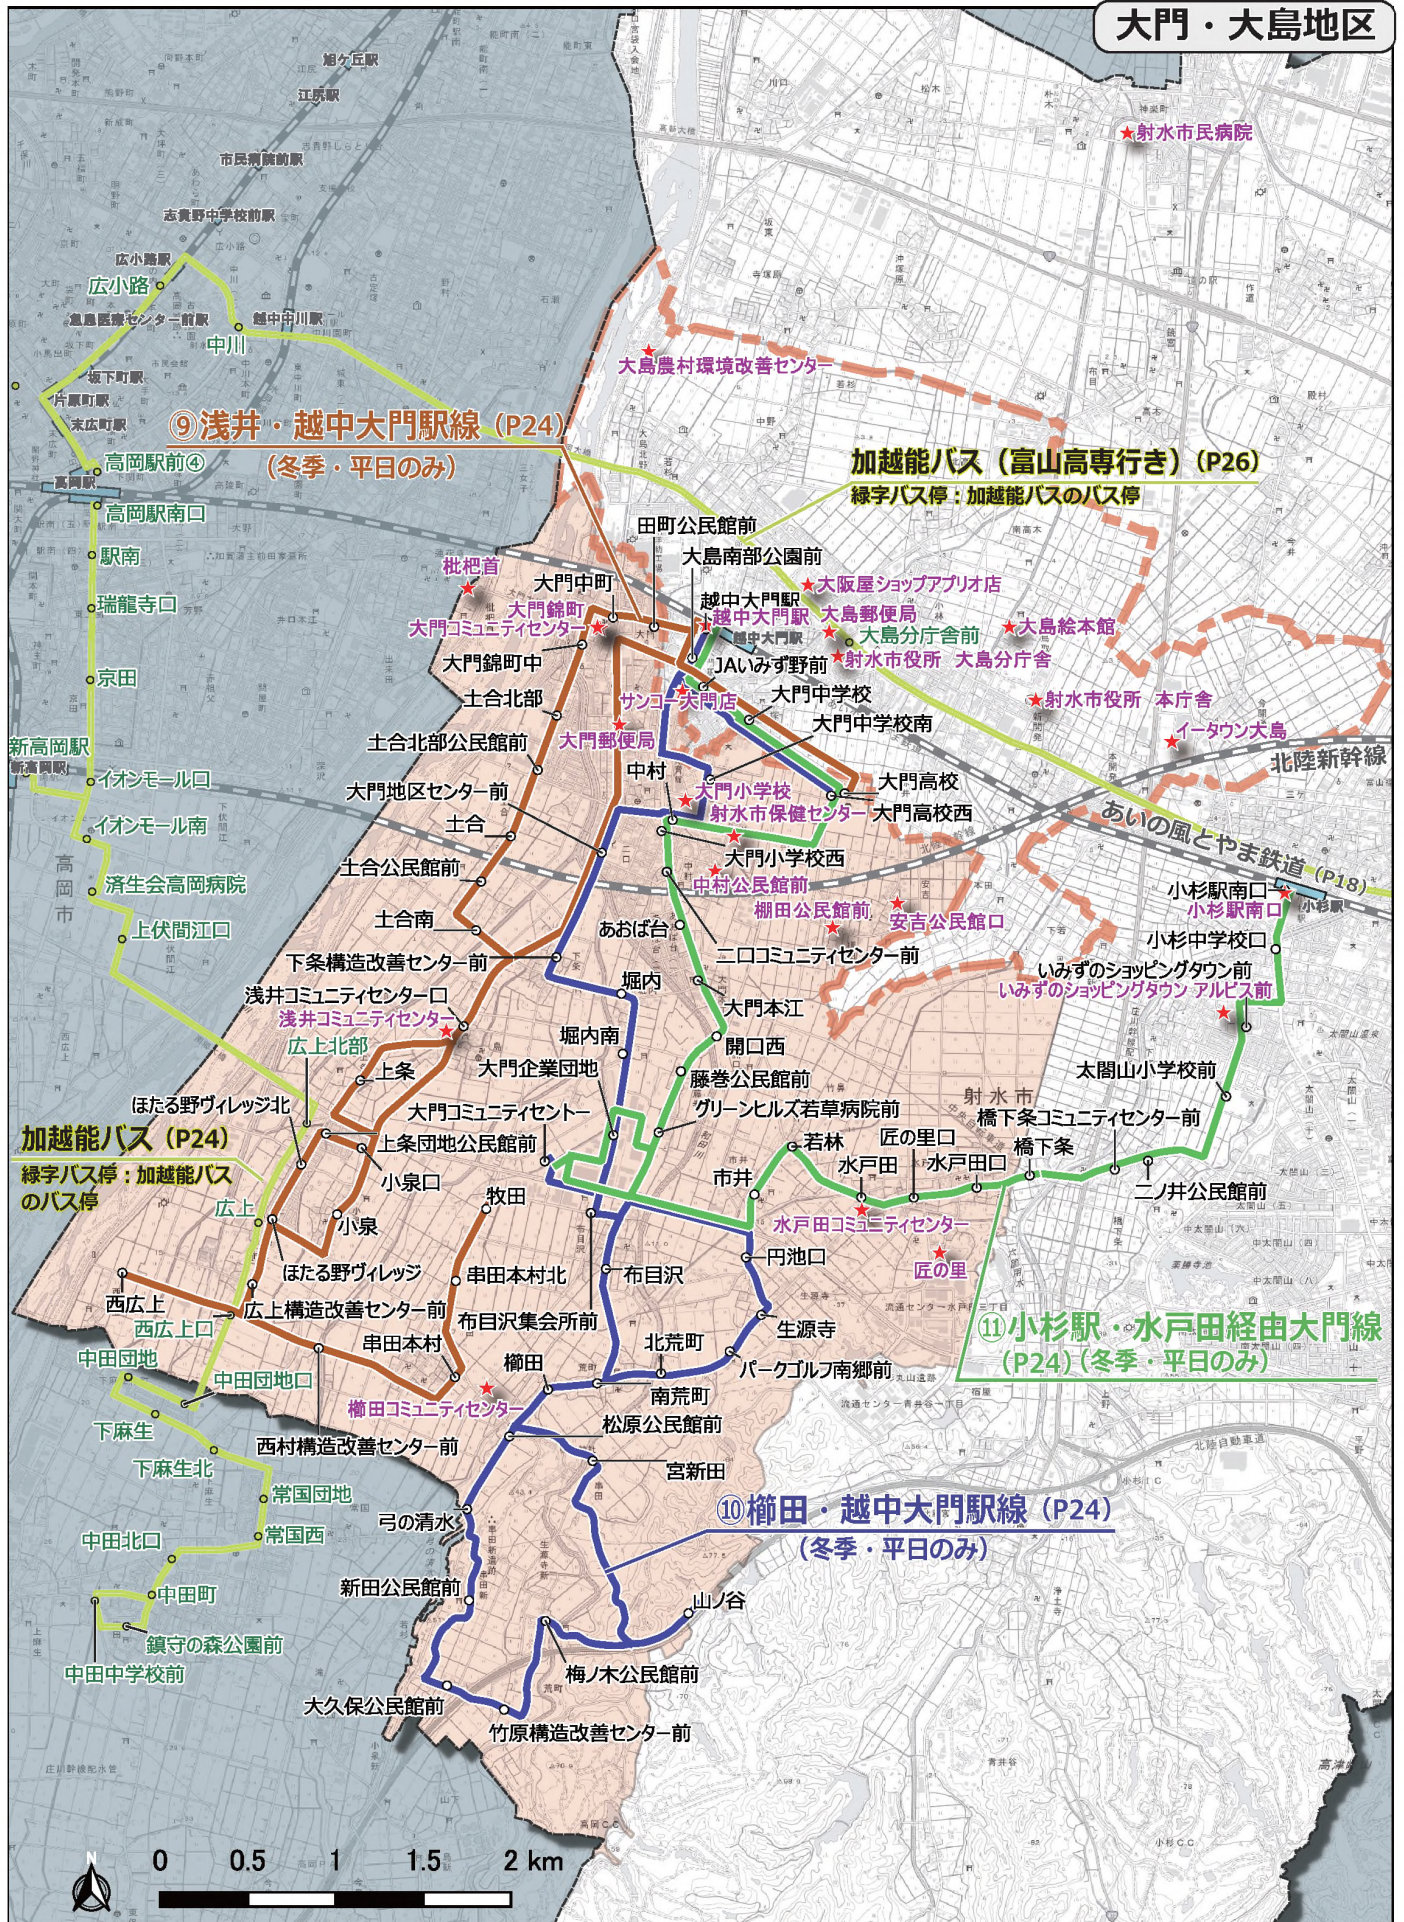

大門・大島地区

■ デマンドタクシー運行エリア

★ デマンドタクシーの主な乗降場所

大門地区 (本田・下若を除く)

※ 大門地区 (本田・下若を除く) 以外の乗降場所間の移動はできません

大島地区及び本田・下若