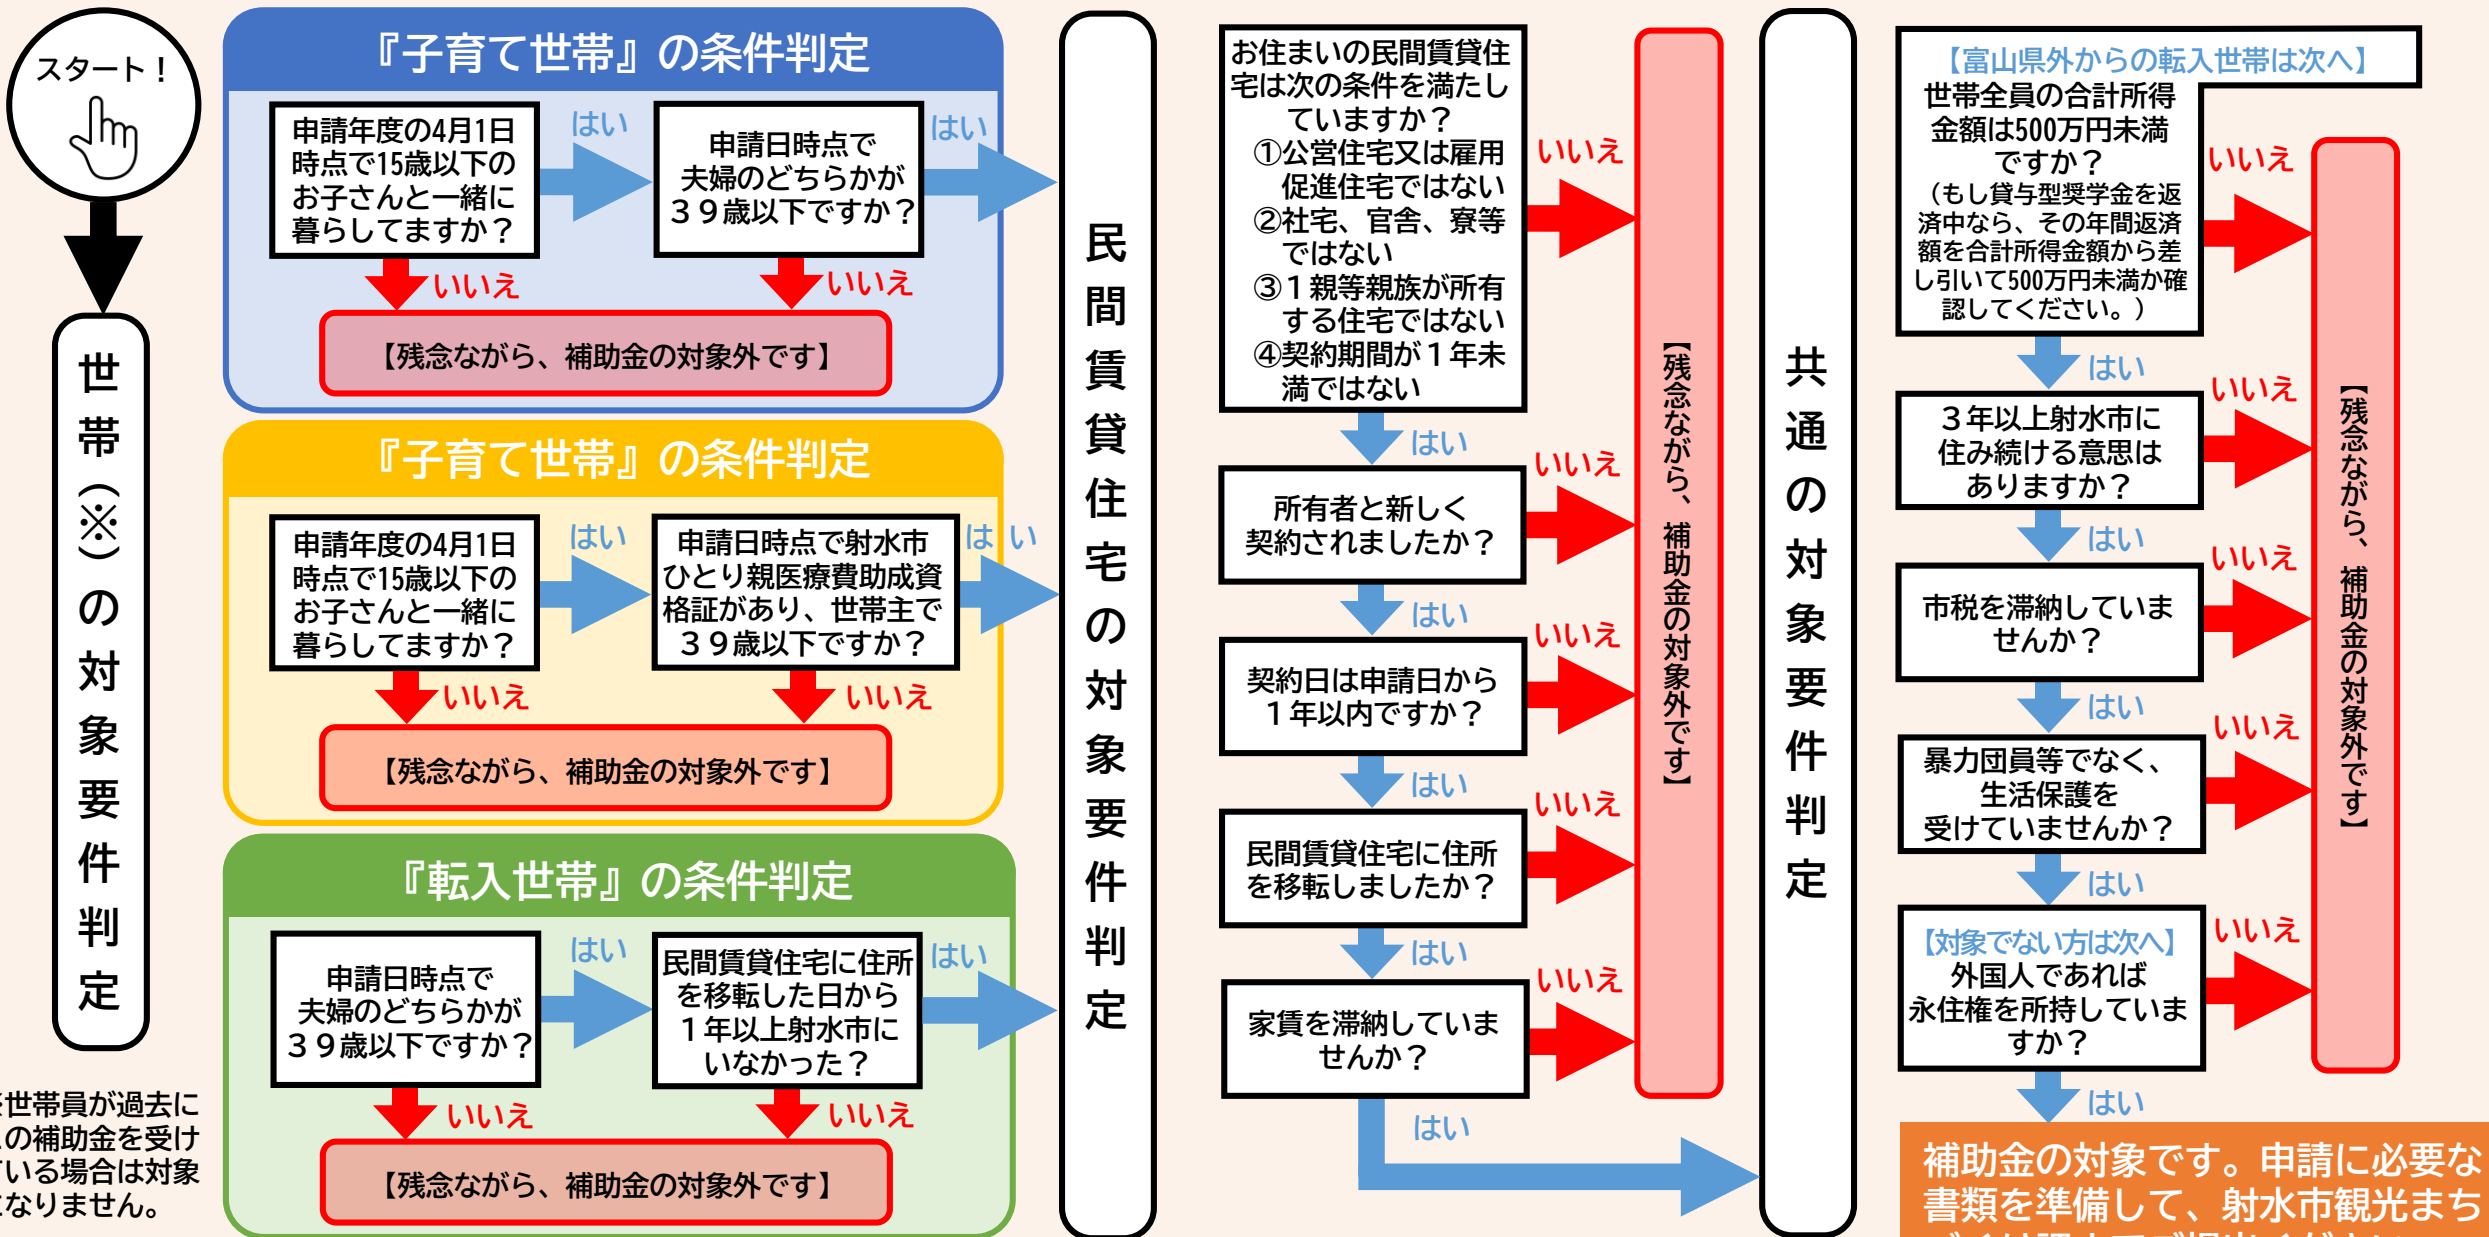

# 射水市若者世帯定住促進家賃補助金 対象判定フローチャート

※世帯員が過去にこの補助金を受けている場合は対象になりません。