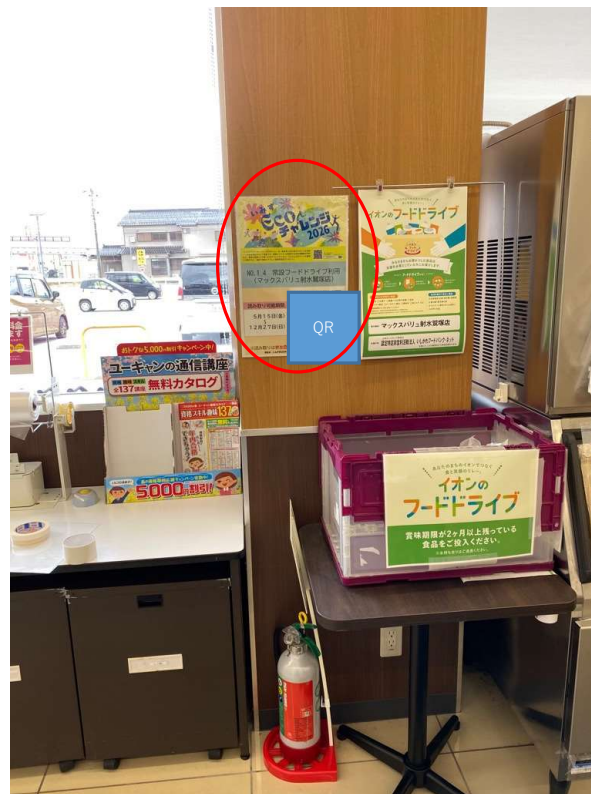

アルビス歌の森店

アルビス太閤山店

コストコ射水倉庫店

マックスバリュ射水鷺塚店

V・ドラッグ大島店

サンコー大門店