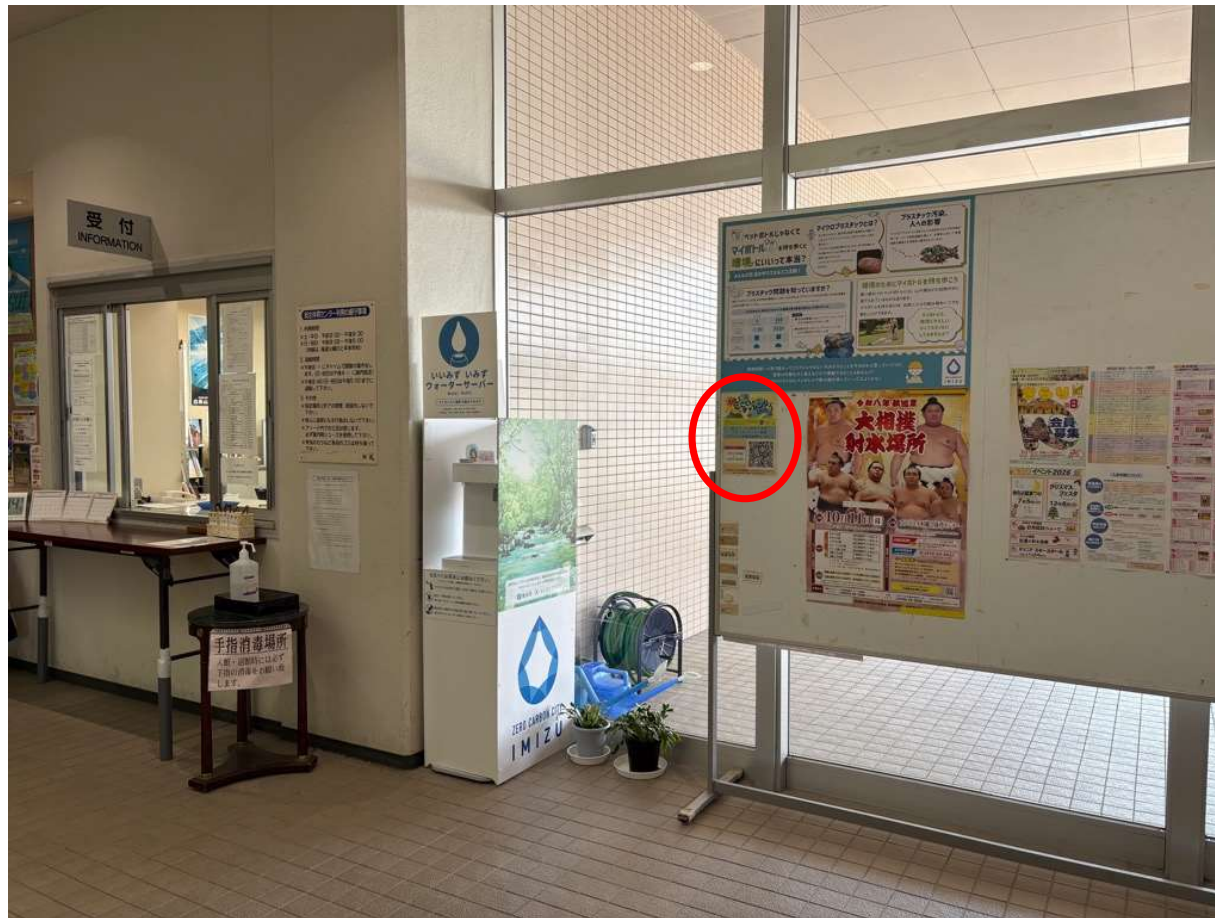

いいみず いみず ウォーターサーバー (射水市役所本庁舎)

いいみず いみず ウォーターサーバー (救急薬品市民交流プラザ)

いいみず いみず ウォーターサーバー (クロスベイ新湊)

いいみず いみず ウォーターサーバー (新湊アイシン軽金属スポーツセンター)

いいみず いみず ウォーターサーバー (アルビス小杉総合体育センター)

いいみず いみず ウォーターサーバー (ビルト・プレイズ歌の森体育館)

いいみず いみず ウォーターサーバー (大門総合体育館)