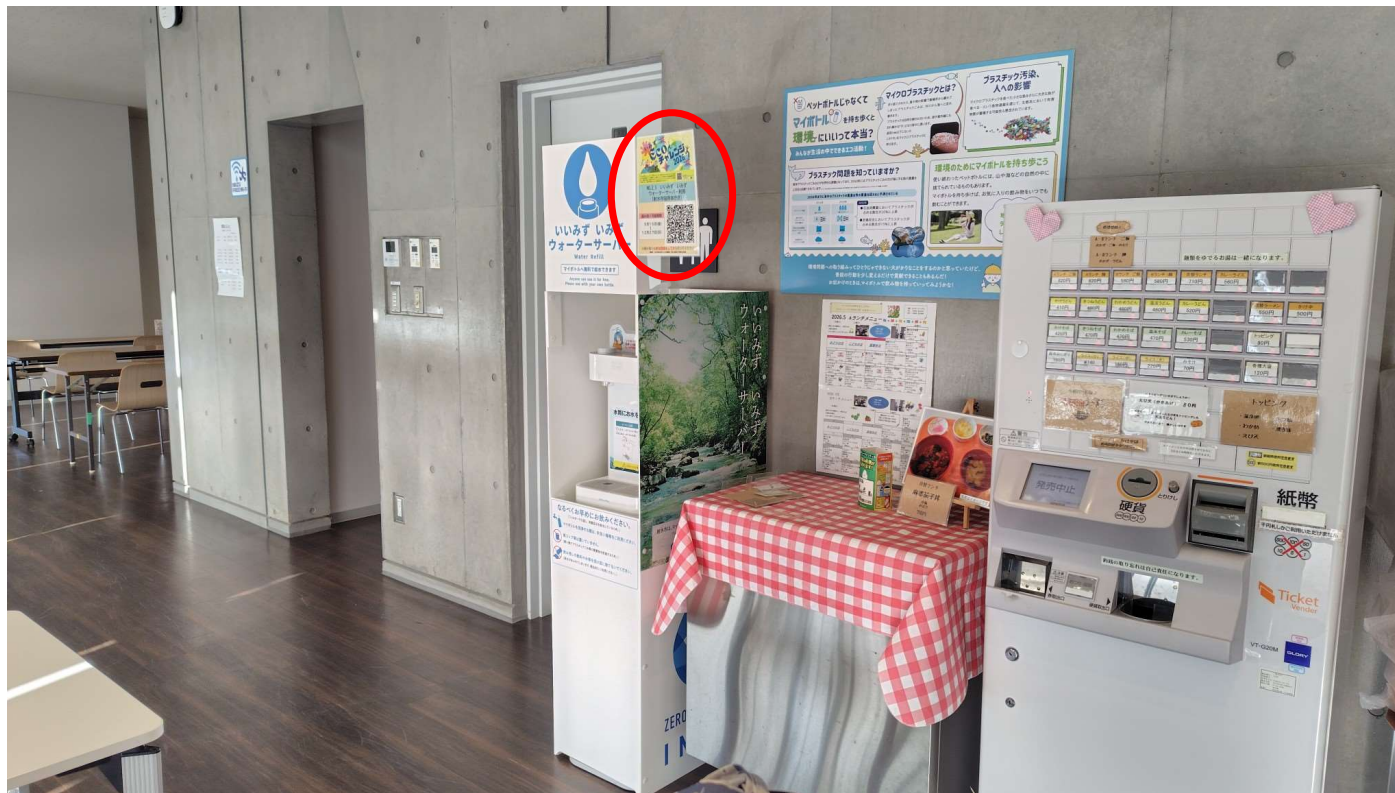

いいみず いみず ウォーターサーバー (射水市役所本庁舎)

いいみず いみず ウォーターサーバー (救急薬品市民交流プラザ)

いいみず いみず ウォーターサーバー (クロスベイ新湊)

いいみず いみず ウォーターサーバー (新湊アイシン軽金属スポーツセンター)

いいみず いみず ウォーターサーバー (アルビス小杉総合体育センター)

いいみず いみず ウォーターサーバー (ビルト・プレイズ歌の森体育館)

いいみず いみず ウォーターサーバー (大門総合体育館)