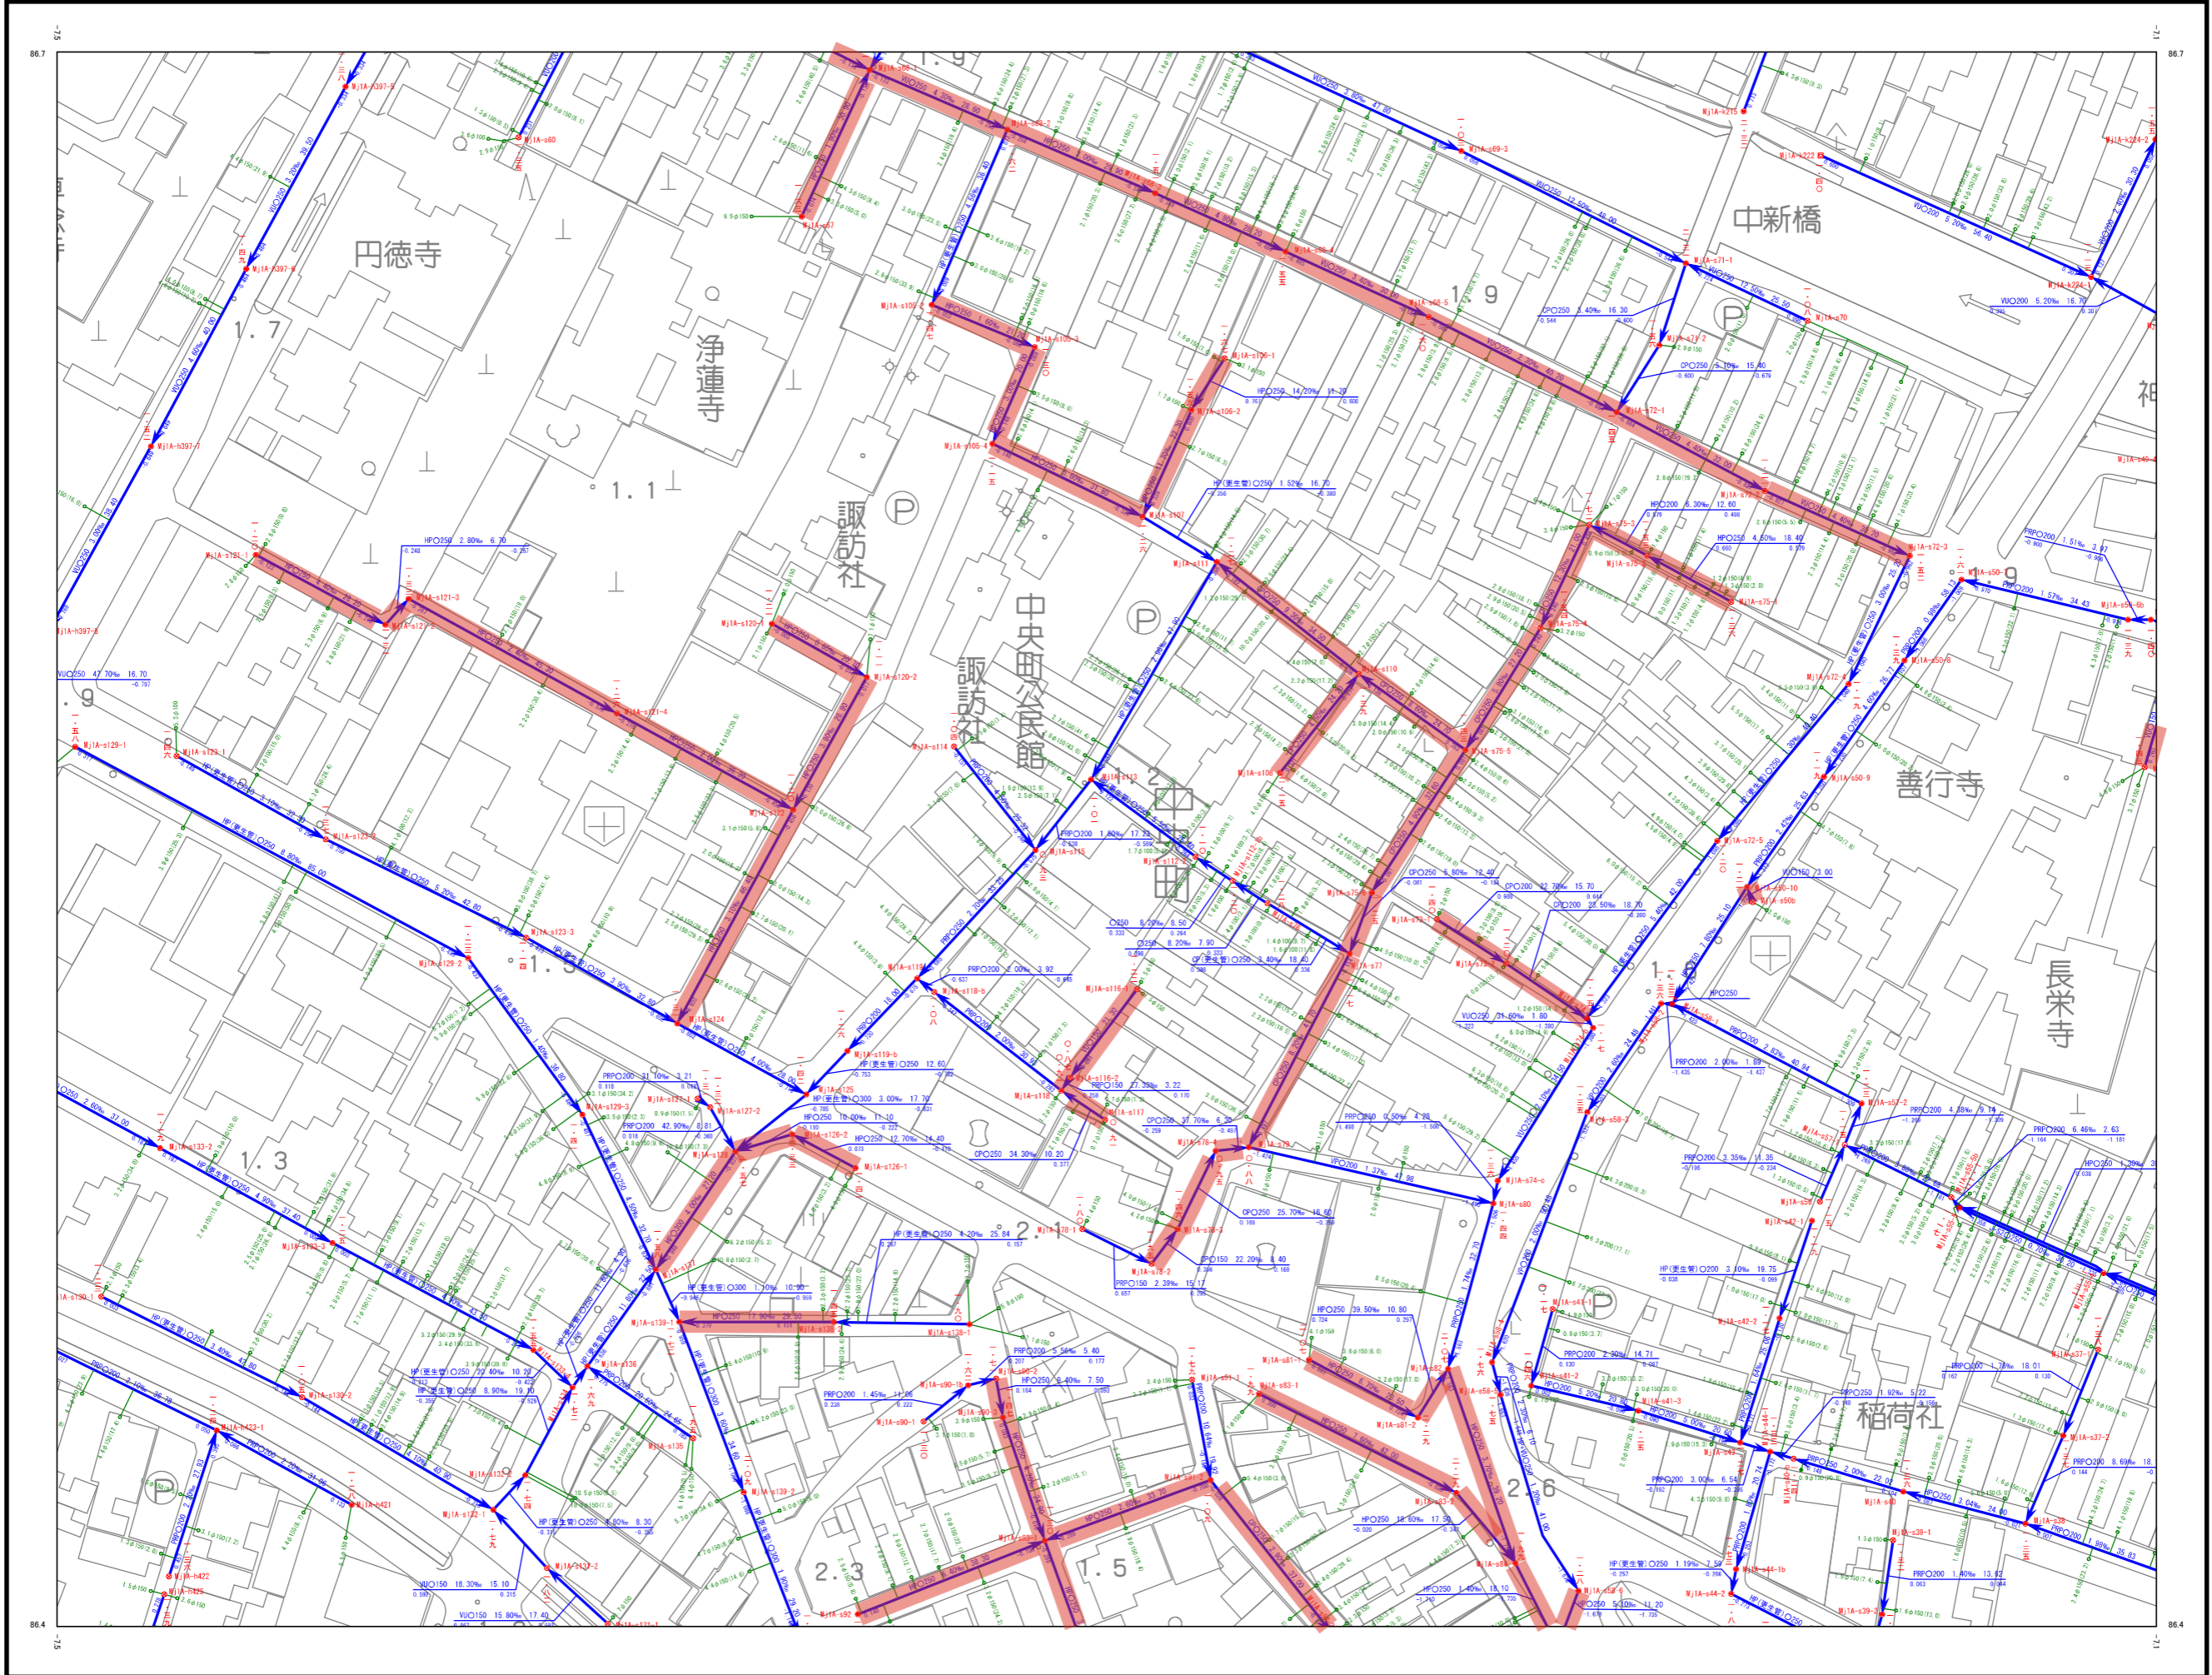

射水市下水道台帳施設平面図

射水市下水道台帳施設平面図

射水市下水道台帳施設平面図

射水市下水道台帳施設平面図

射水市下水道台帳施設平面図

射水市下水道台帳施設平面図

射水市下水道台帳施設平面図

射水市下水道台帳施設平面図