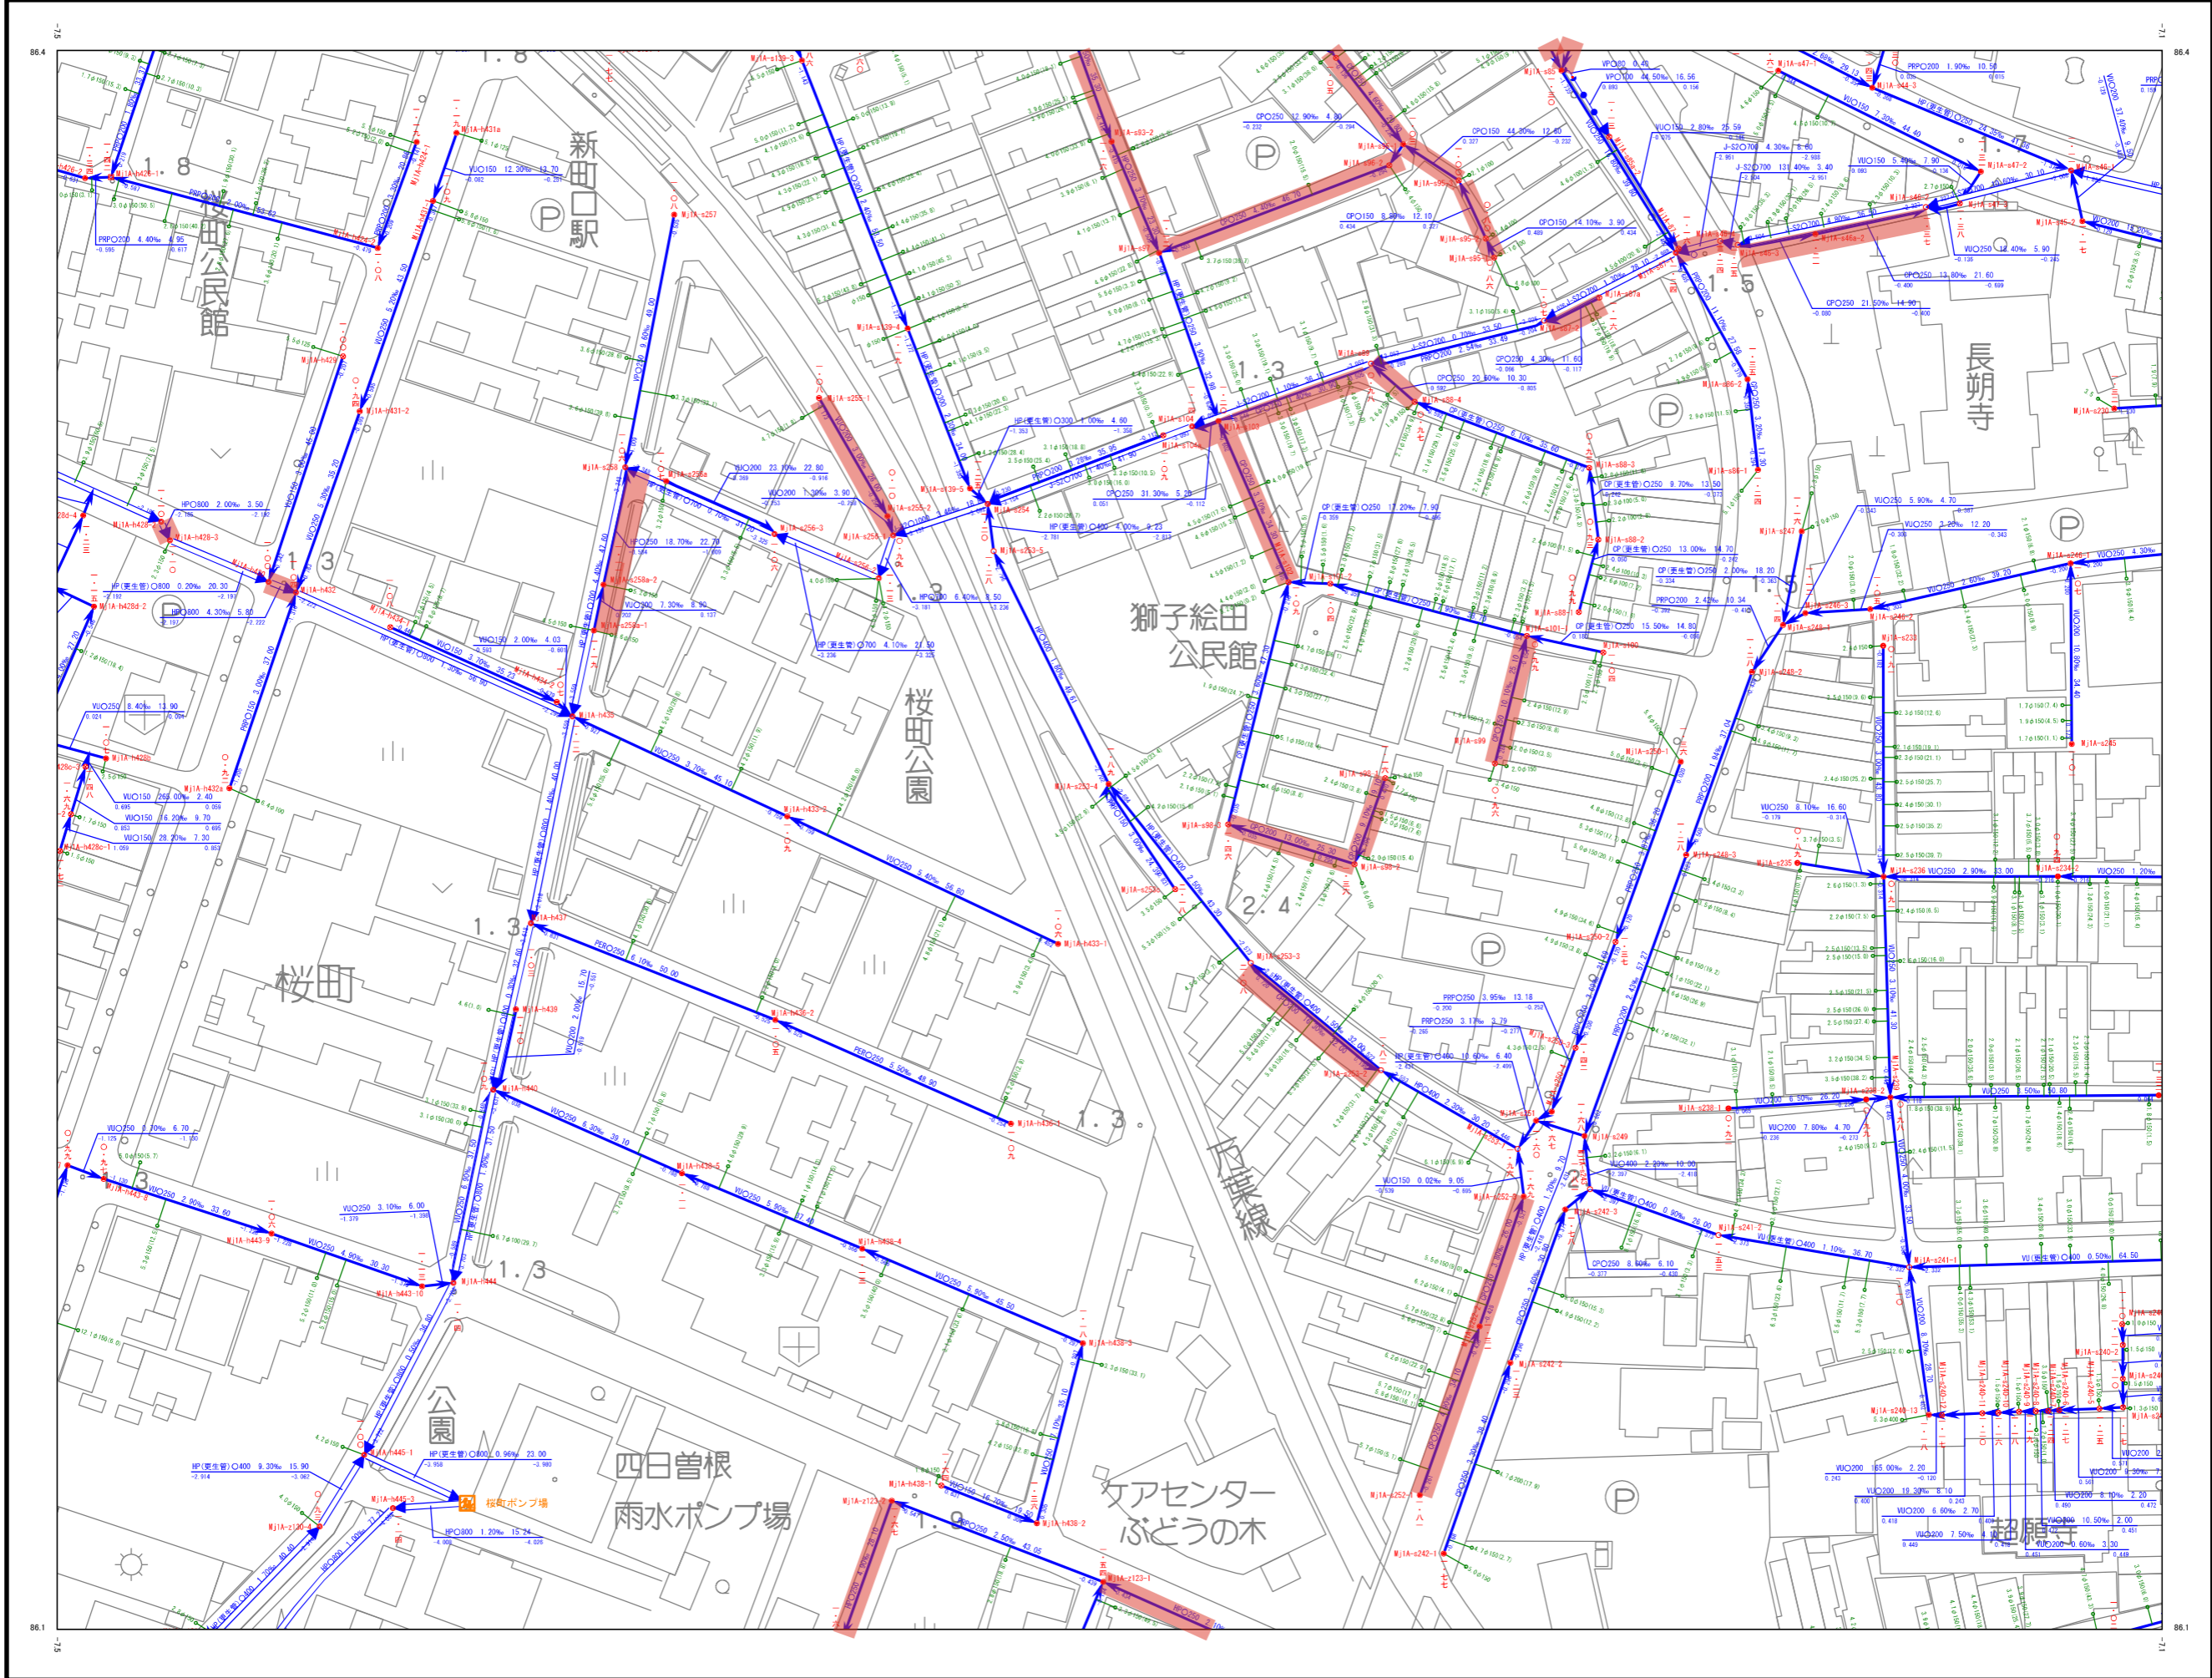

射水市下水道台帳施設平面図

射水市下水道台帳施設平面図

射水市下水道台帳施設平面図

射水市下水道台帳施設平面図

射水市下水道台帳施設平面図

射水市下水道台帳施設平面図

射水市下水道台帳施設平面図

射水市下水道台帳施設平面図