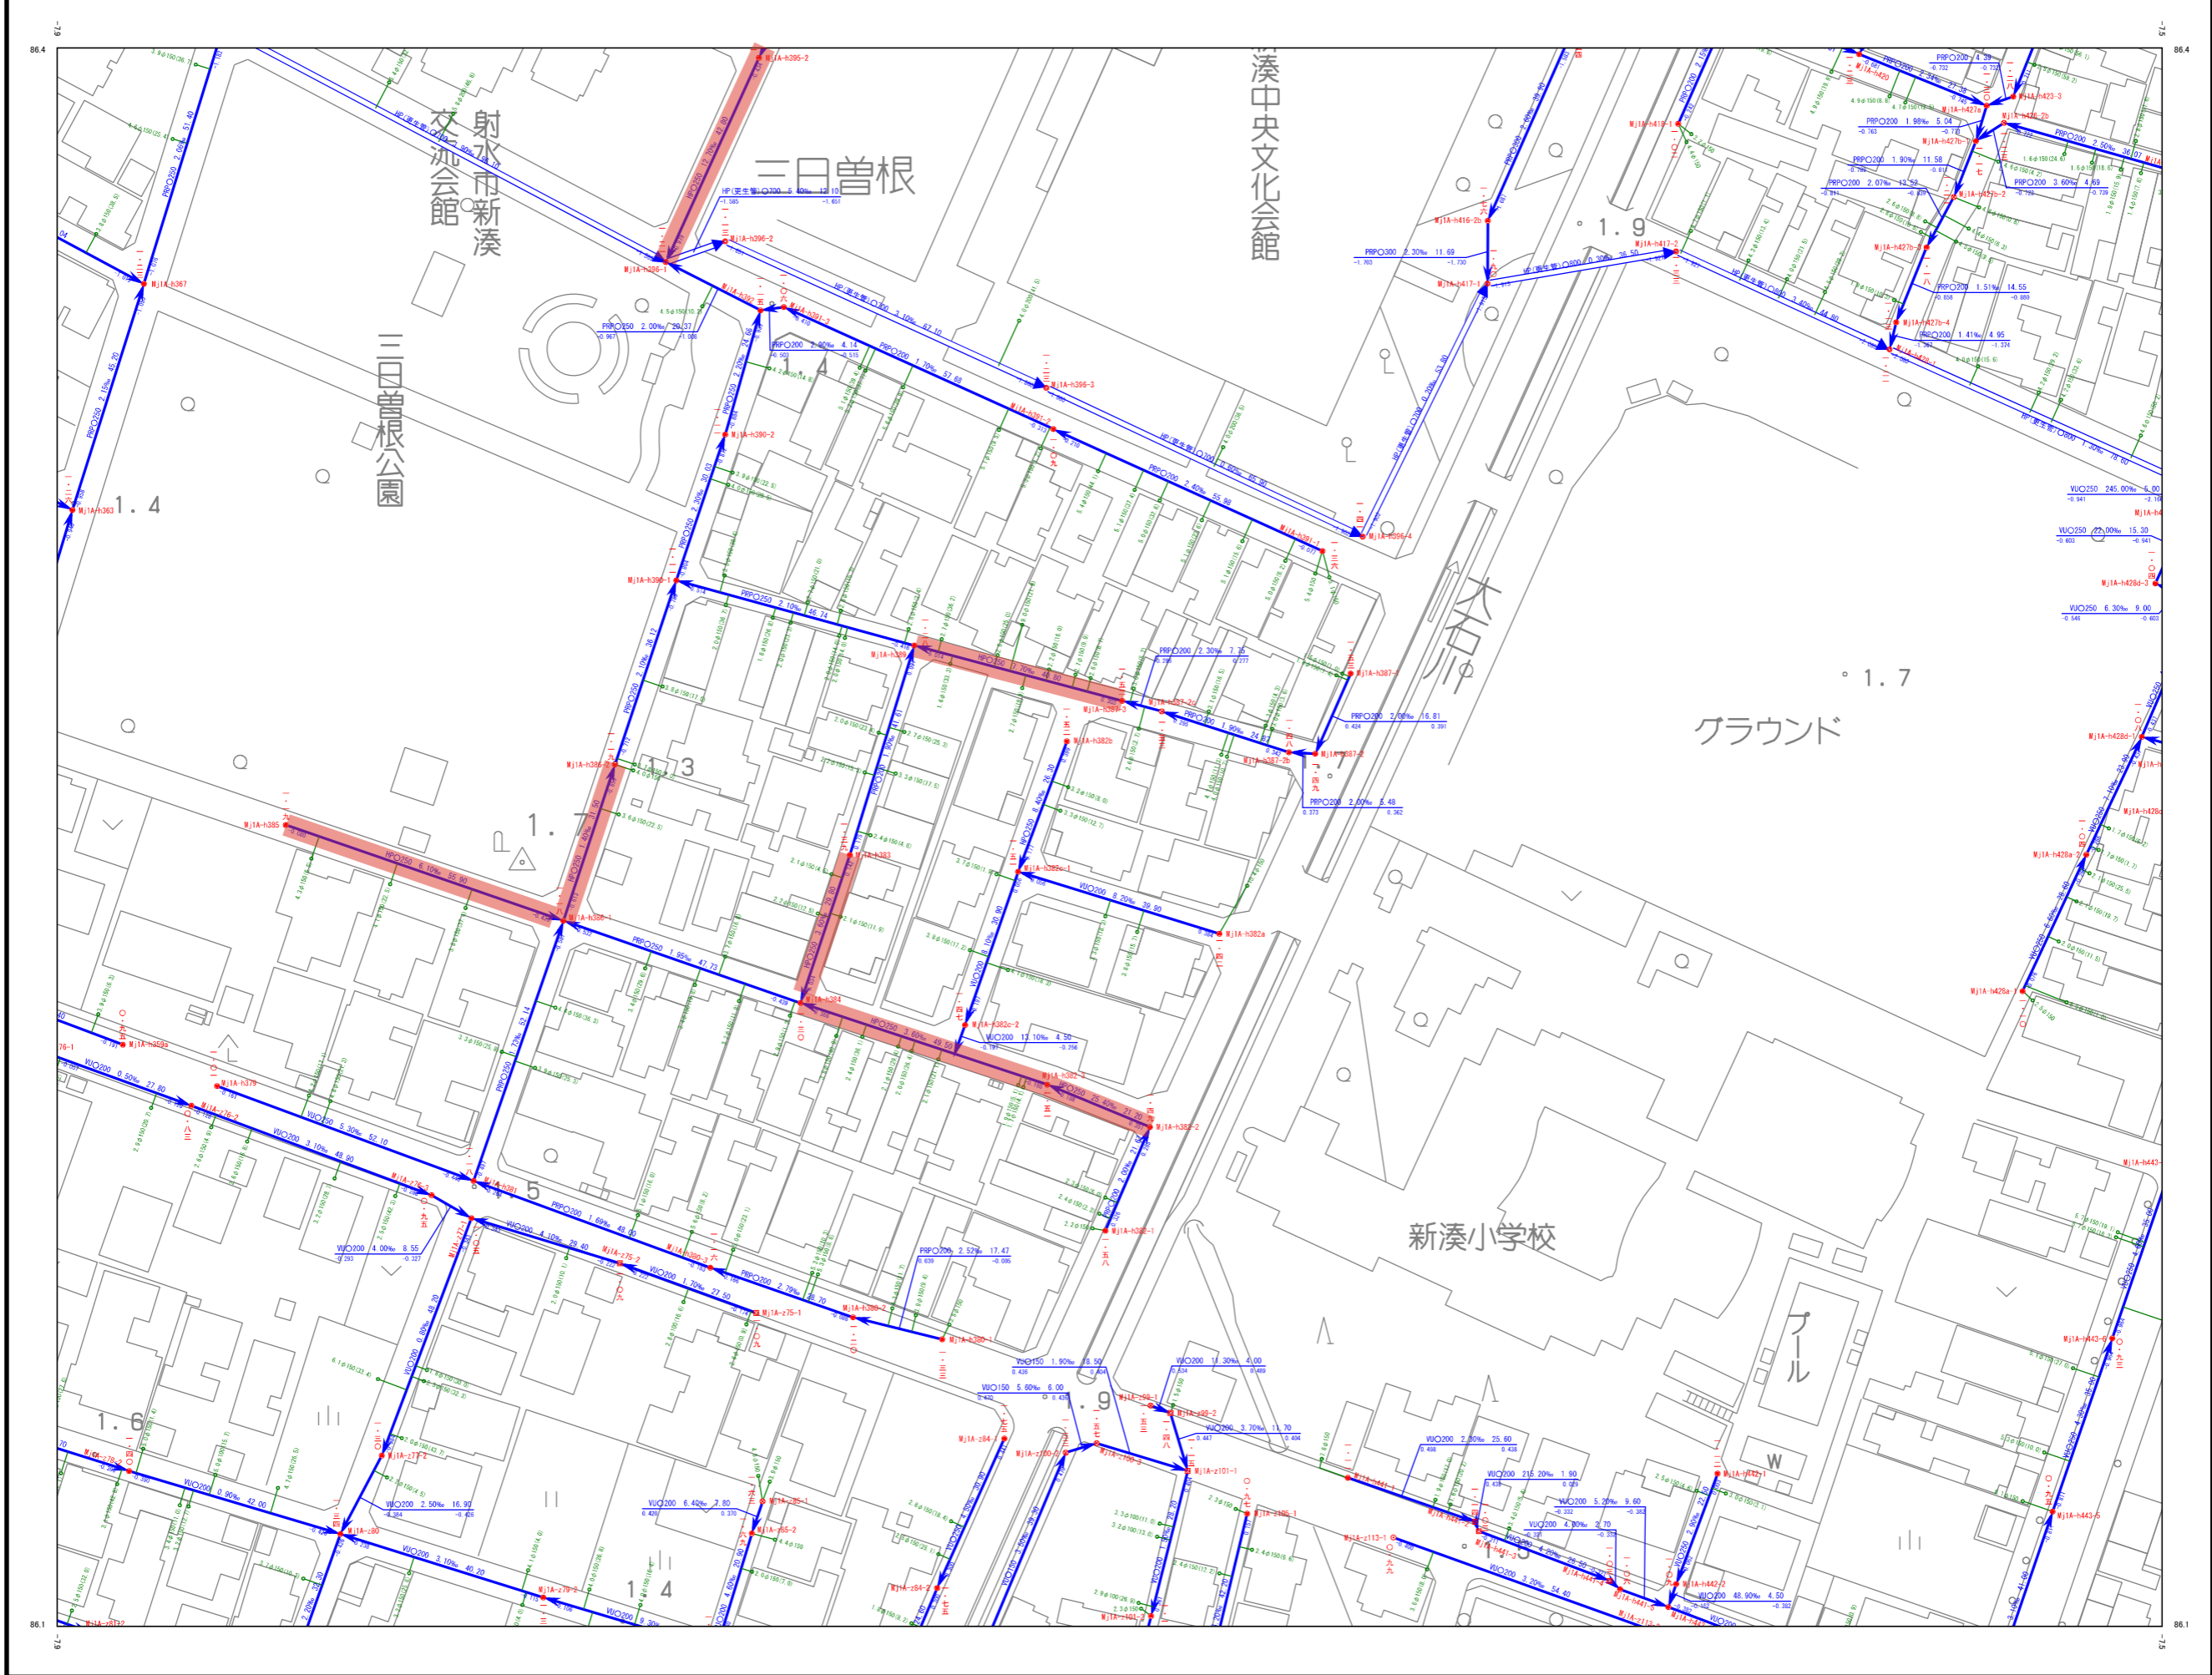

射水市下水道台帳施設平面図

射水市下水道台帳施設平面図

射水市下水道台帳施設平面図

射水市下水道台帳施設平面図

射水市下水道台帳施設平面図

射水市下水道台帳施設平面図

射水市下水道台帳施設平面図

射水市下水道台帳施設平面図