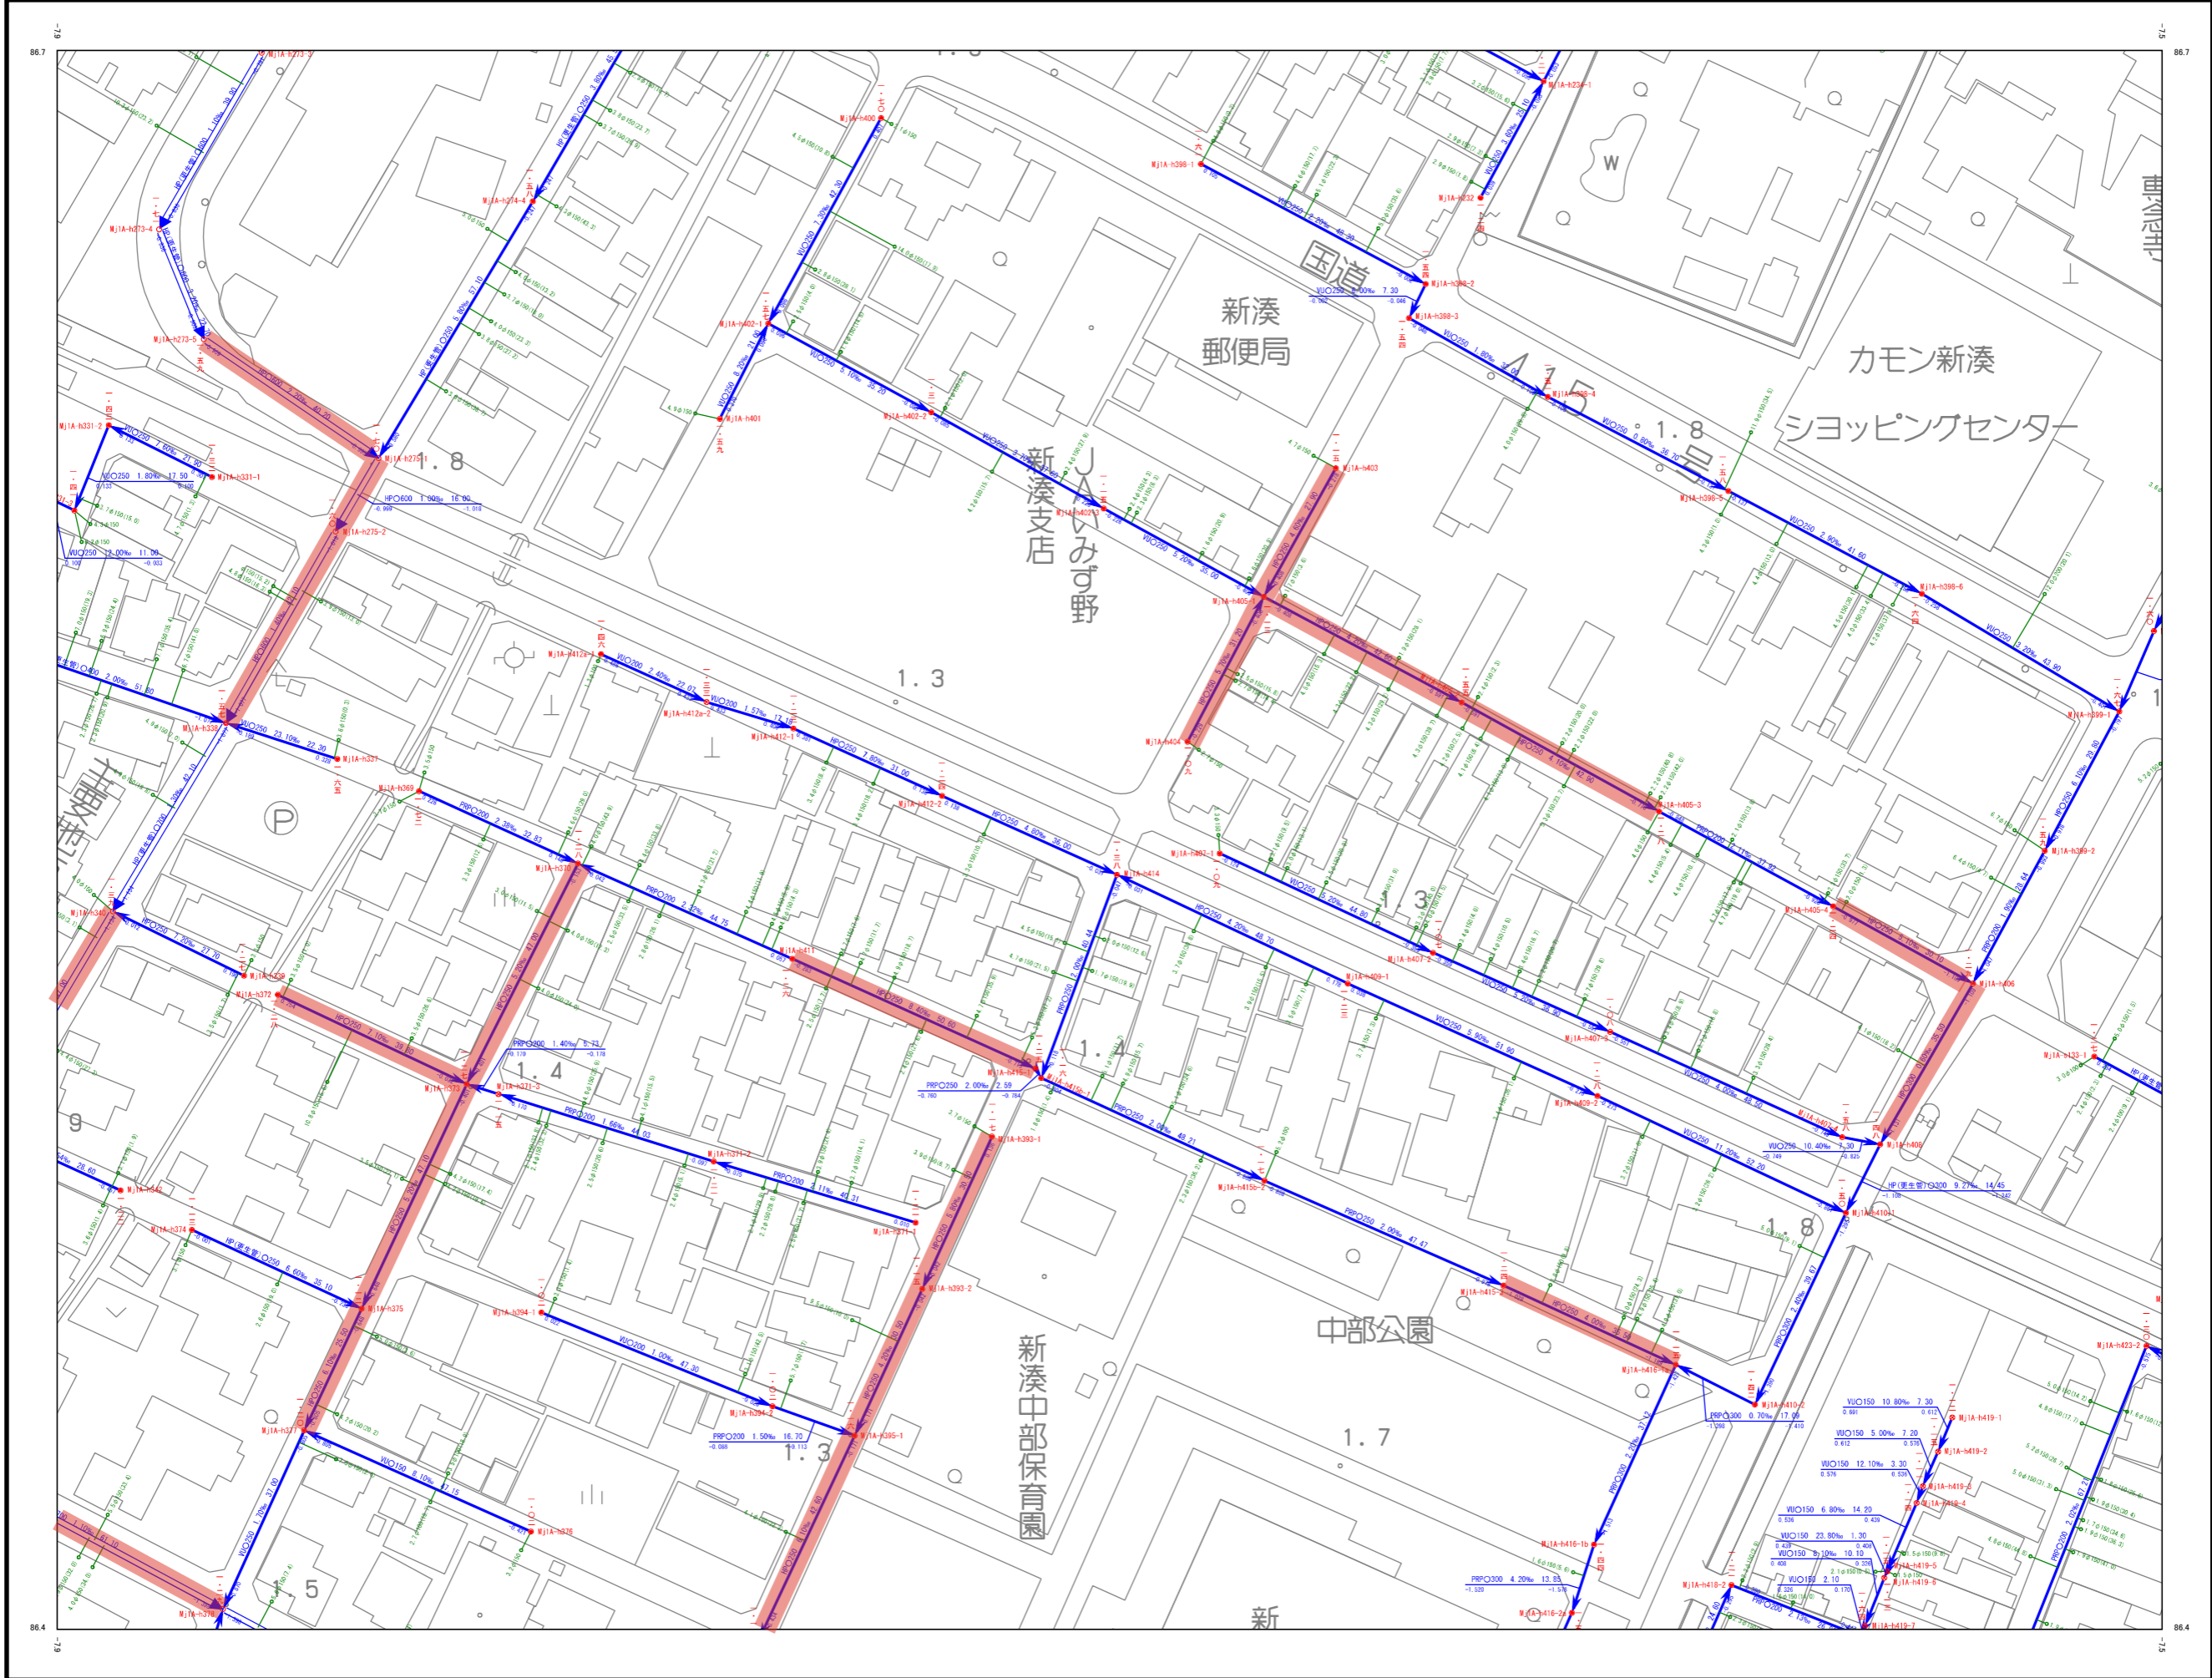

射水市下水道台帳施設平面図

射水市下水道台帳施設平面図

射水市下水道台帳施設平面図

射水市下水道台帳施設平面図

射水市下水道台帳施設平面図

射水市下水道台帳施設平面図

射水市下水道台帳施設平面図

射水市下水道台帳施設平面図