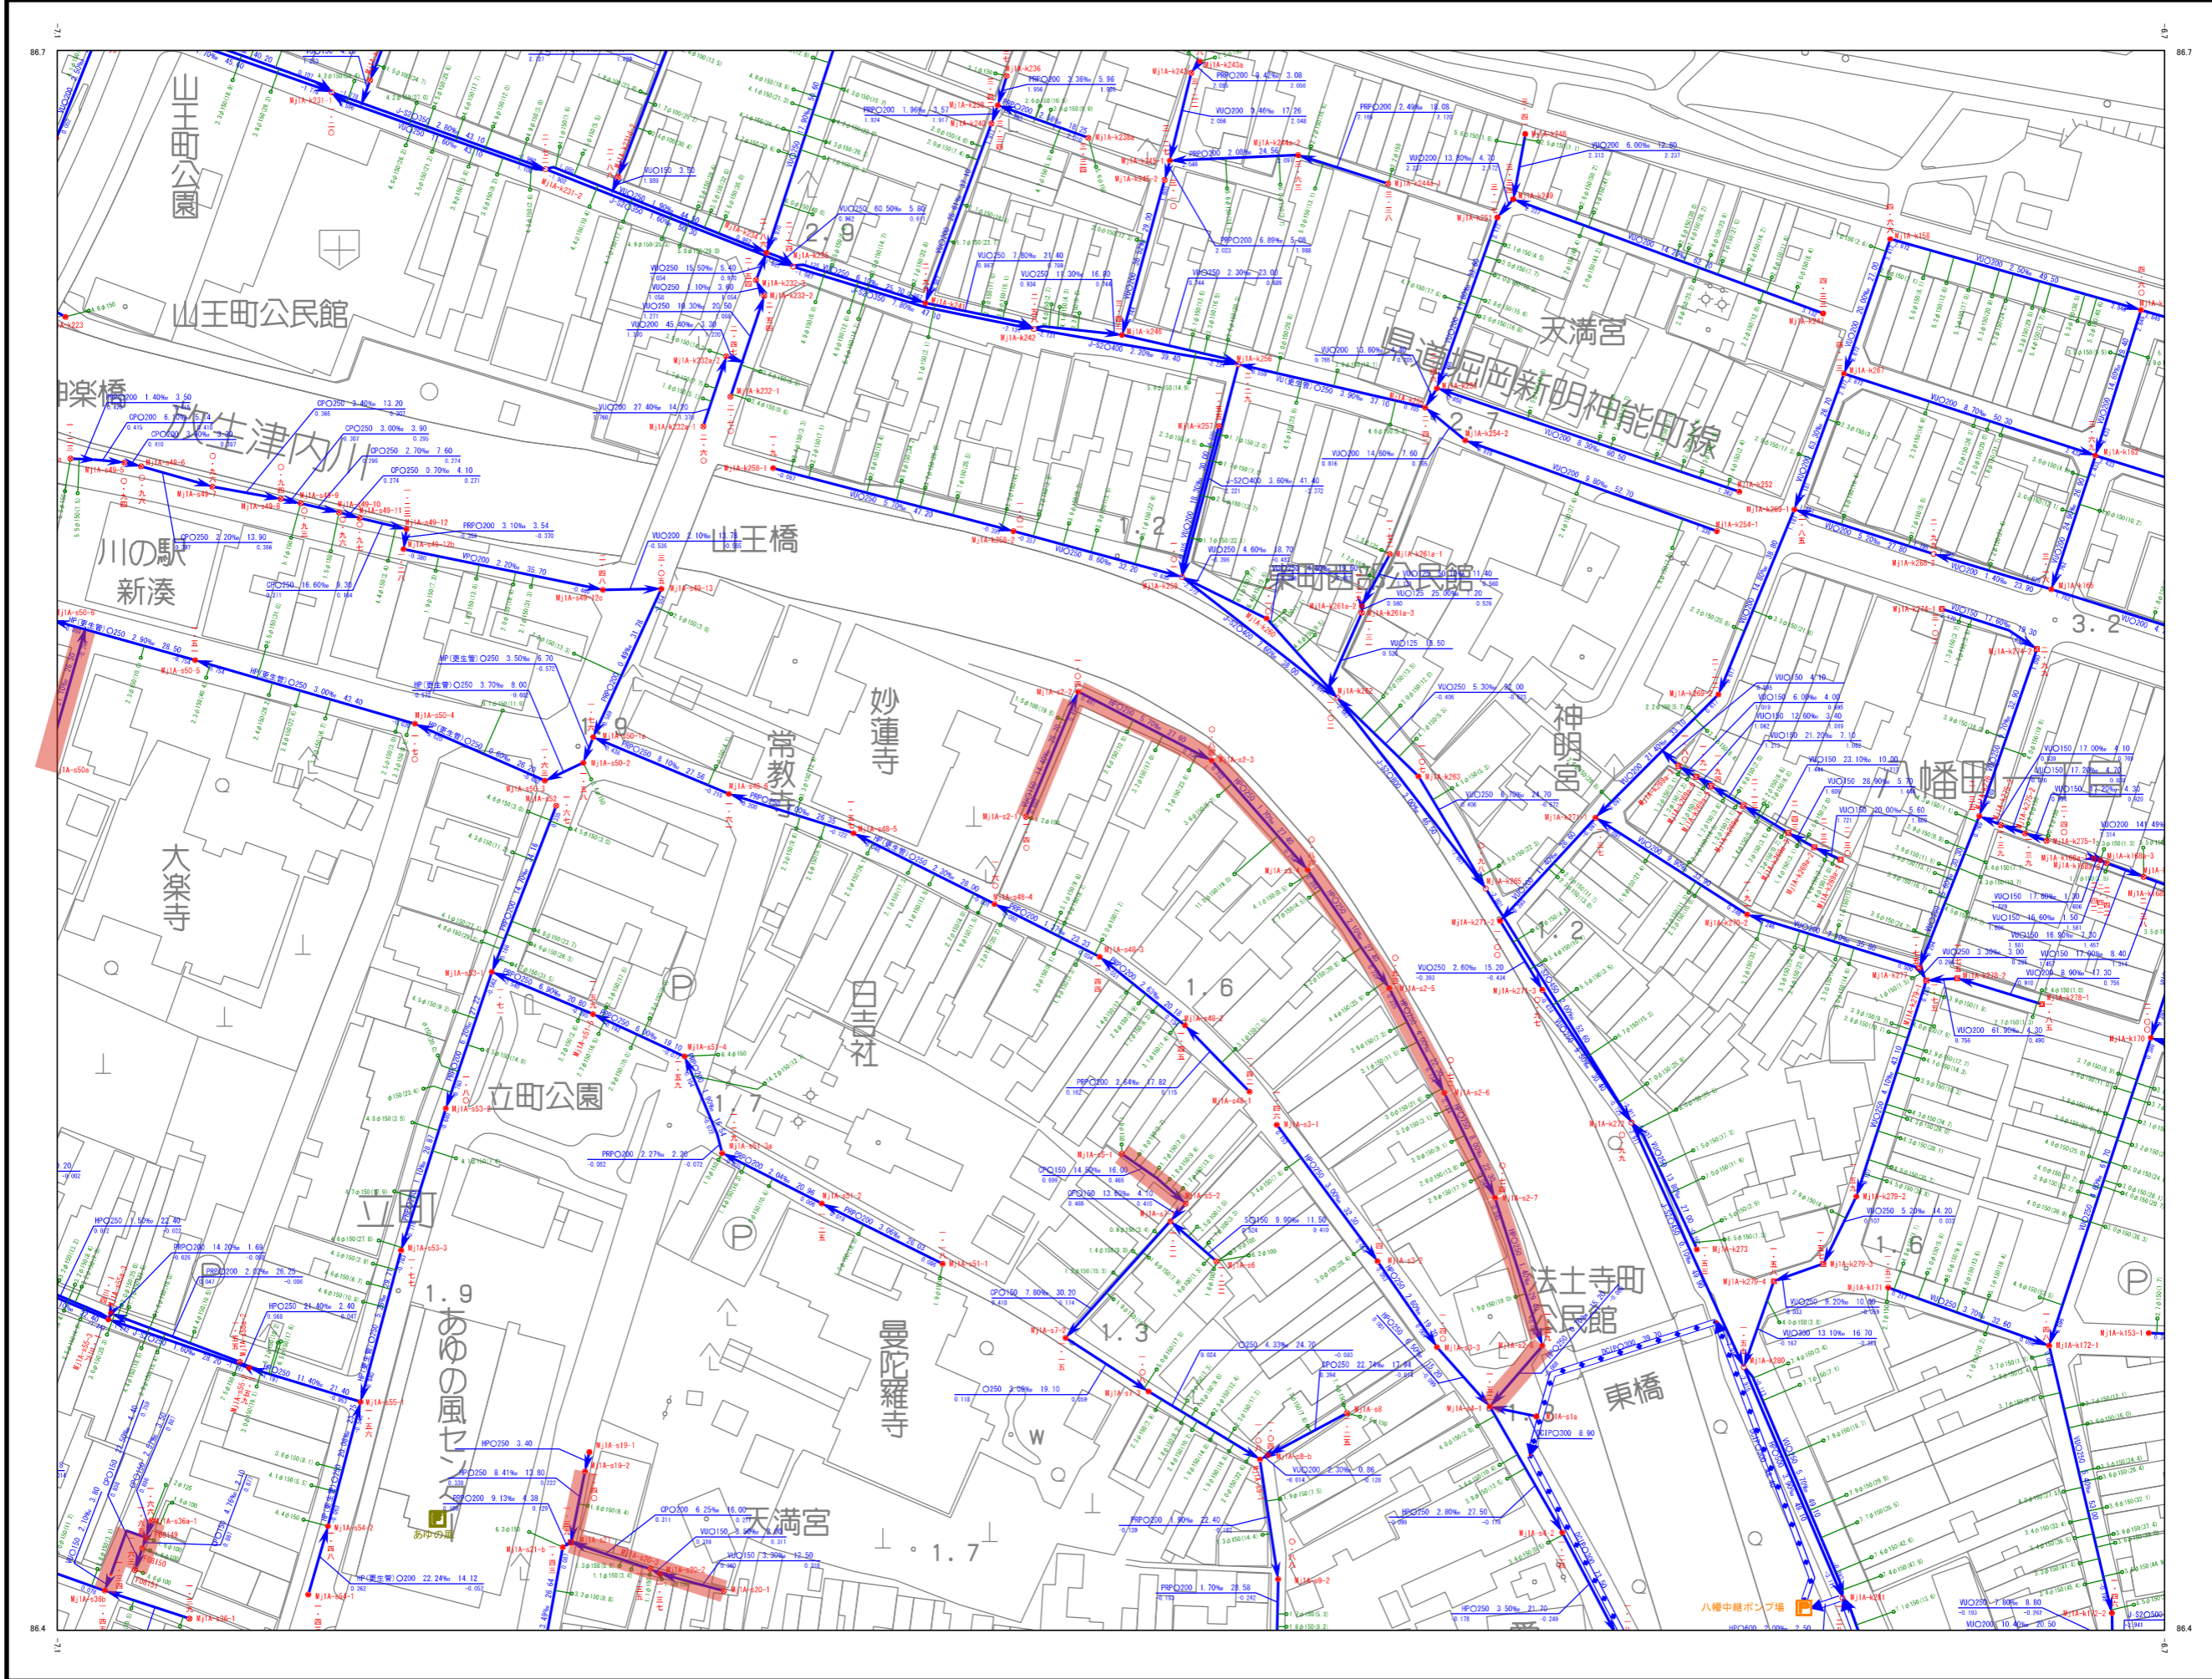

射水市下水道台帳施設平面図

射水市下水道台帳施設平面図

射水市下水道台帳施設平面図

射水市下水道台帳施設平面図

射水市下水道台帳施設平面図

射水市下水道台帳施設平面図

射水市下水道台帳施設平面図

射水市下水道台帳施設平面図