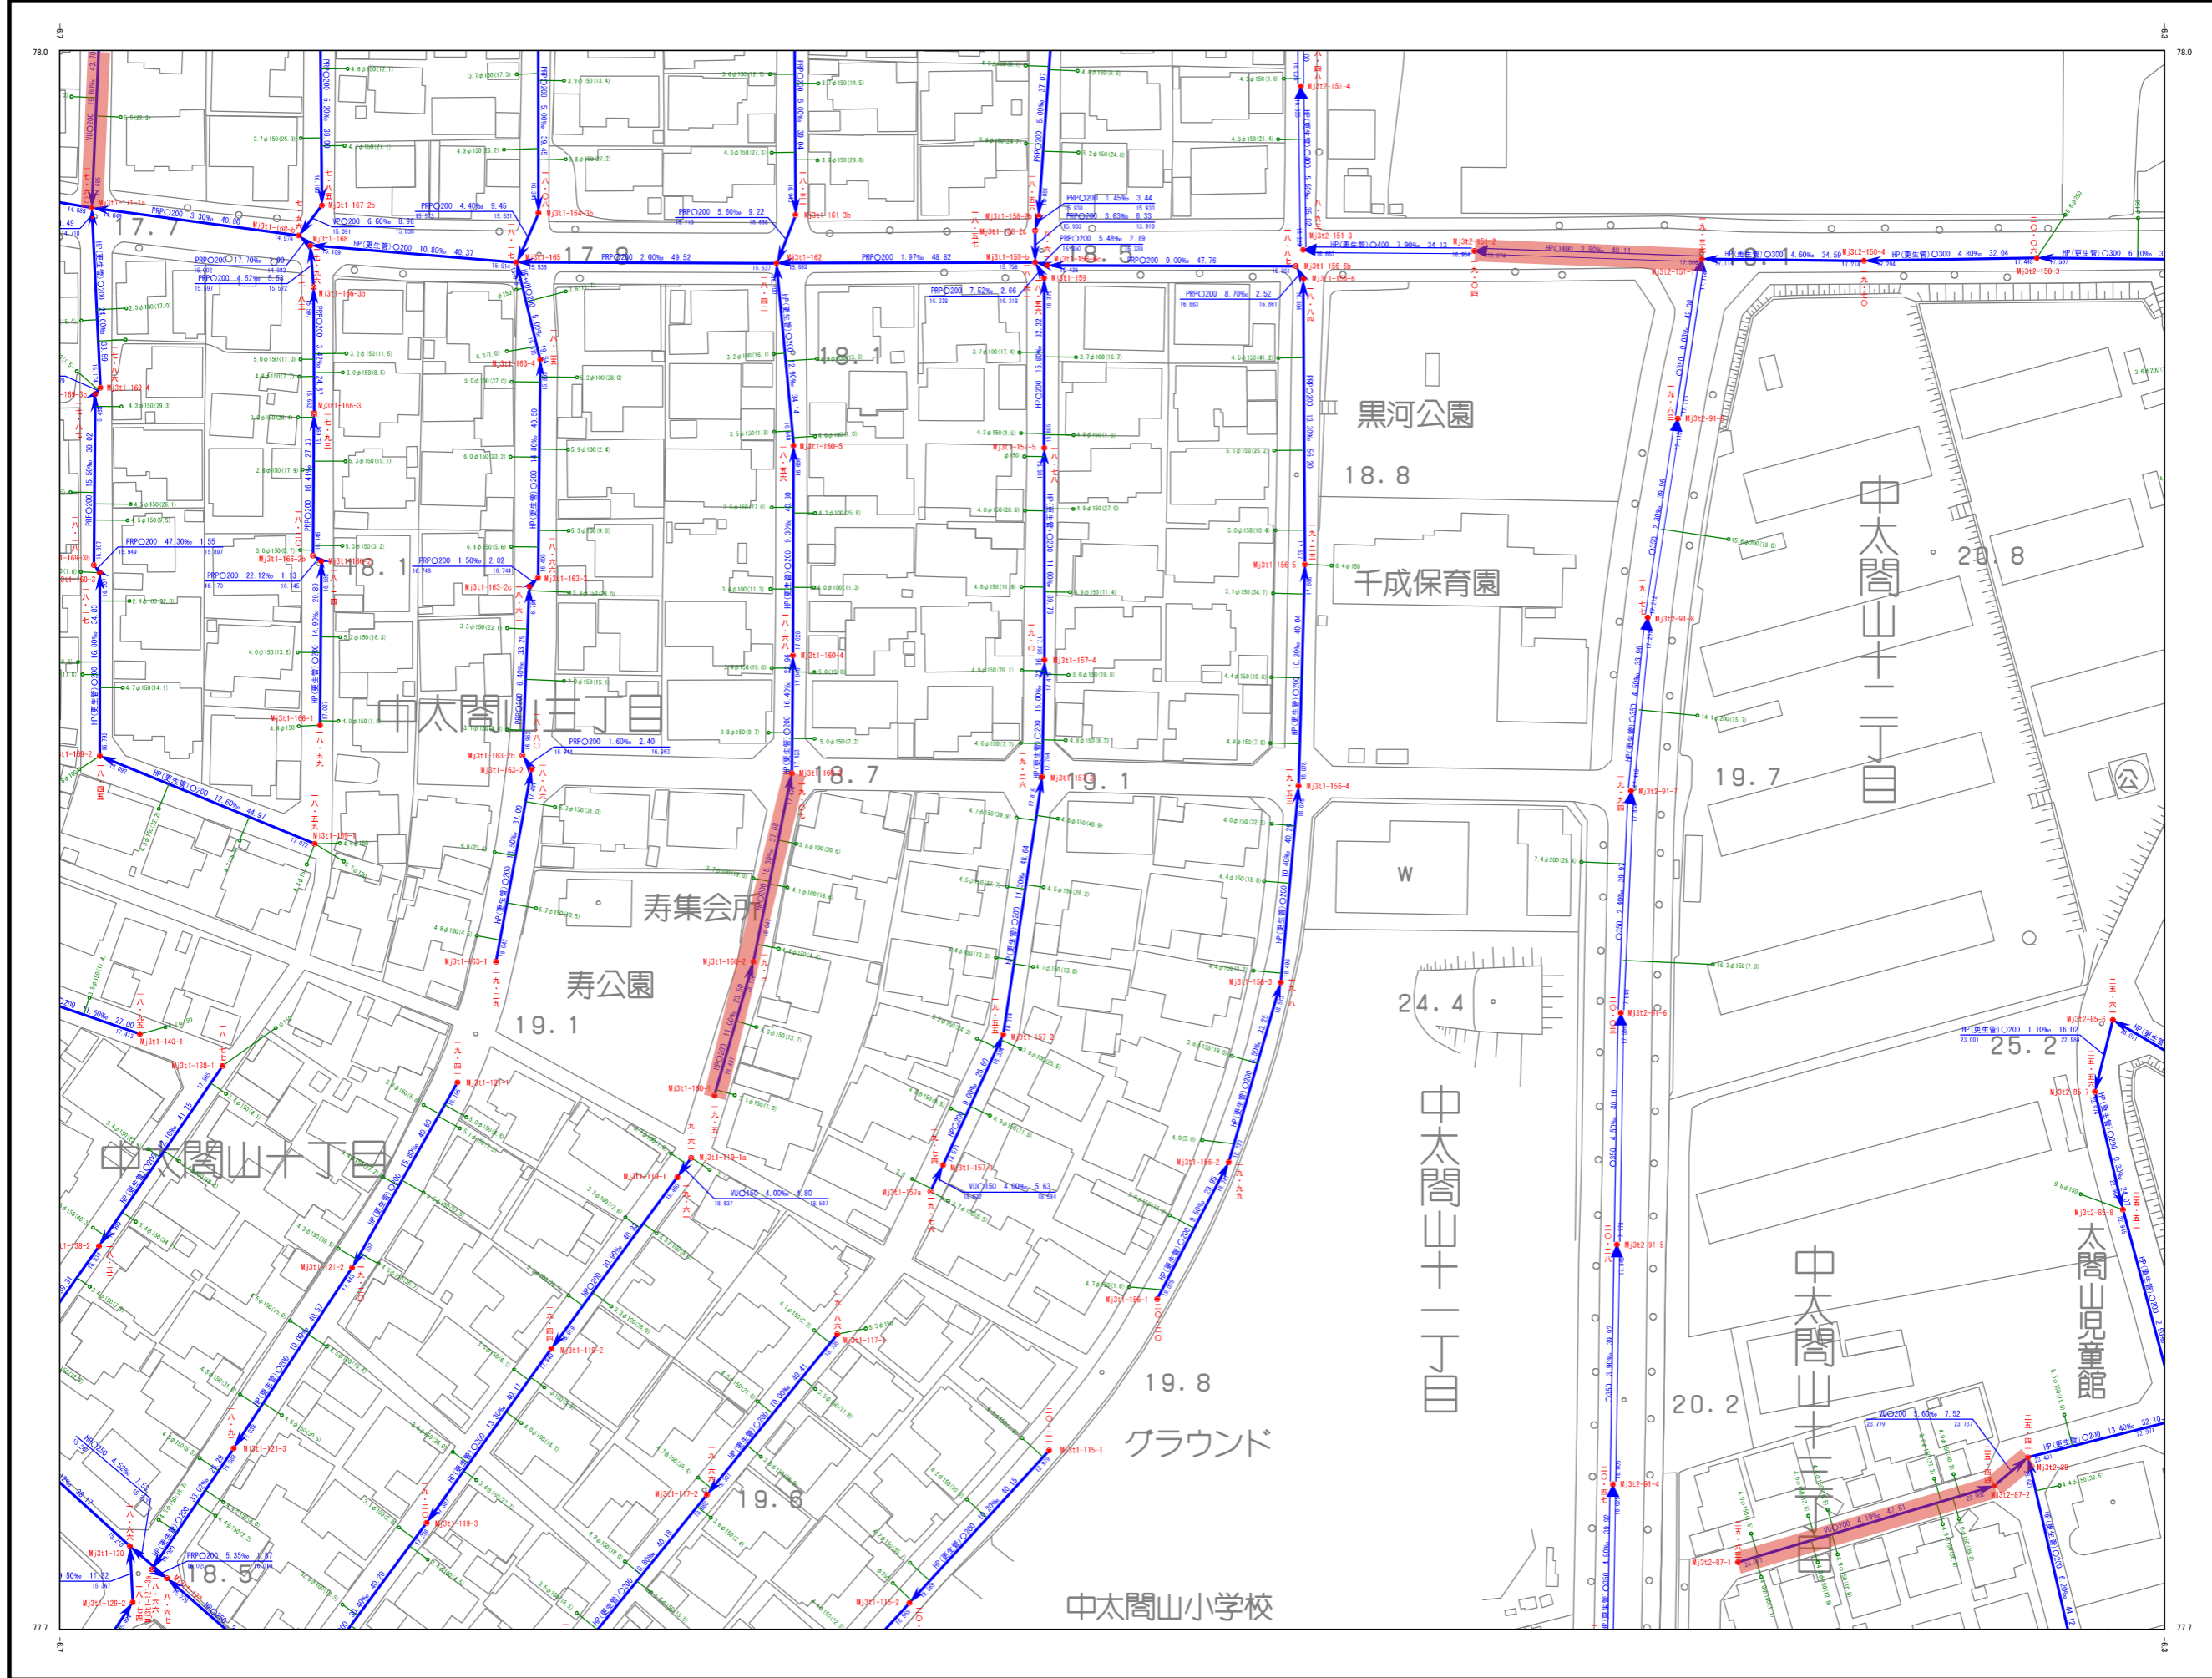

射水市下水道台帳施設平面図

射水市下水道台帳施設平面図

射水市下水道台帳施設平面図

射水市下水道台帳施設平面図

射水市下水道台帳施設平面図