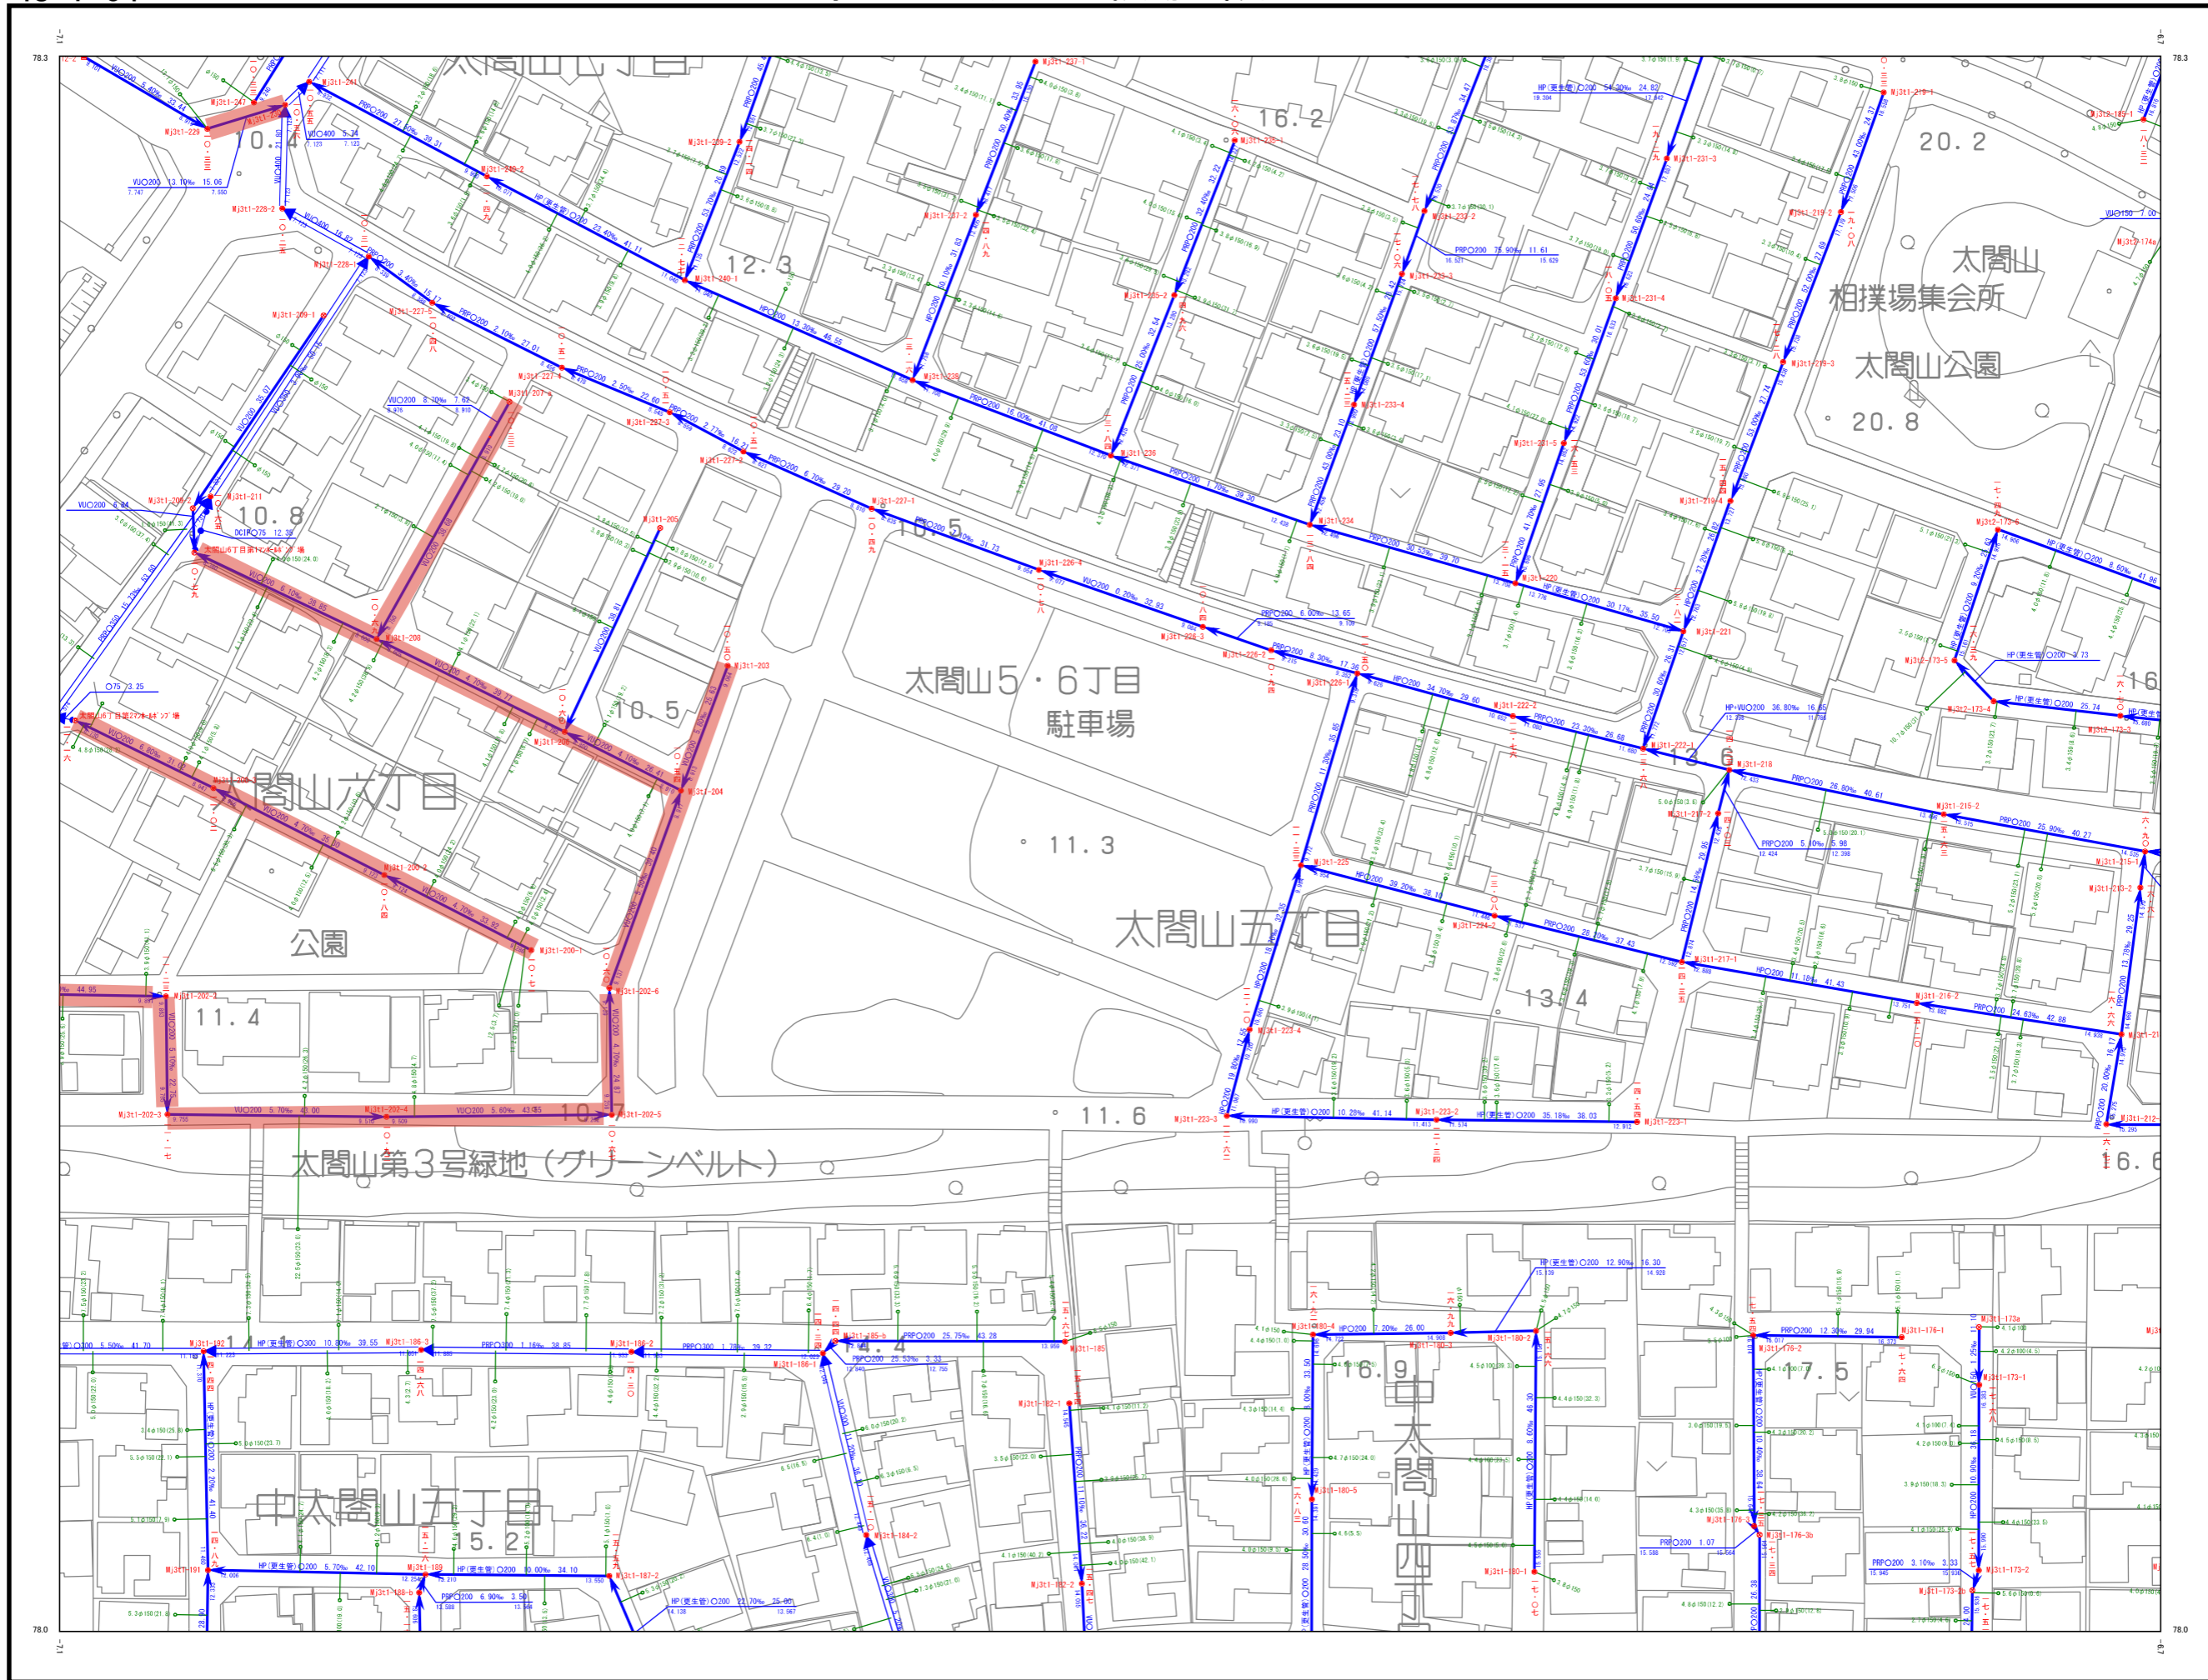

射水市下水道台帳施設平面図

射水市下水道台帳施設平面図

射水市下水道台帳施設平面図

射水市下水道台帳施設平面図

射水市下水道台帳施設平面図