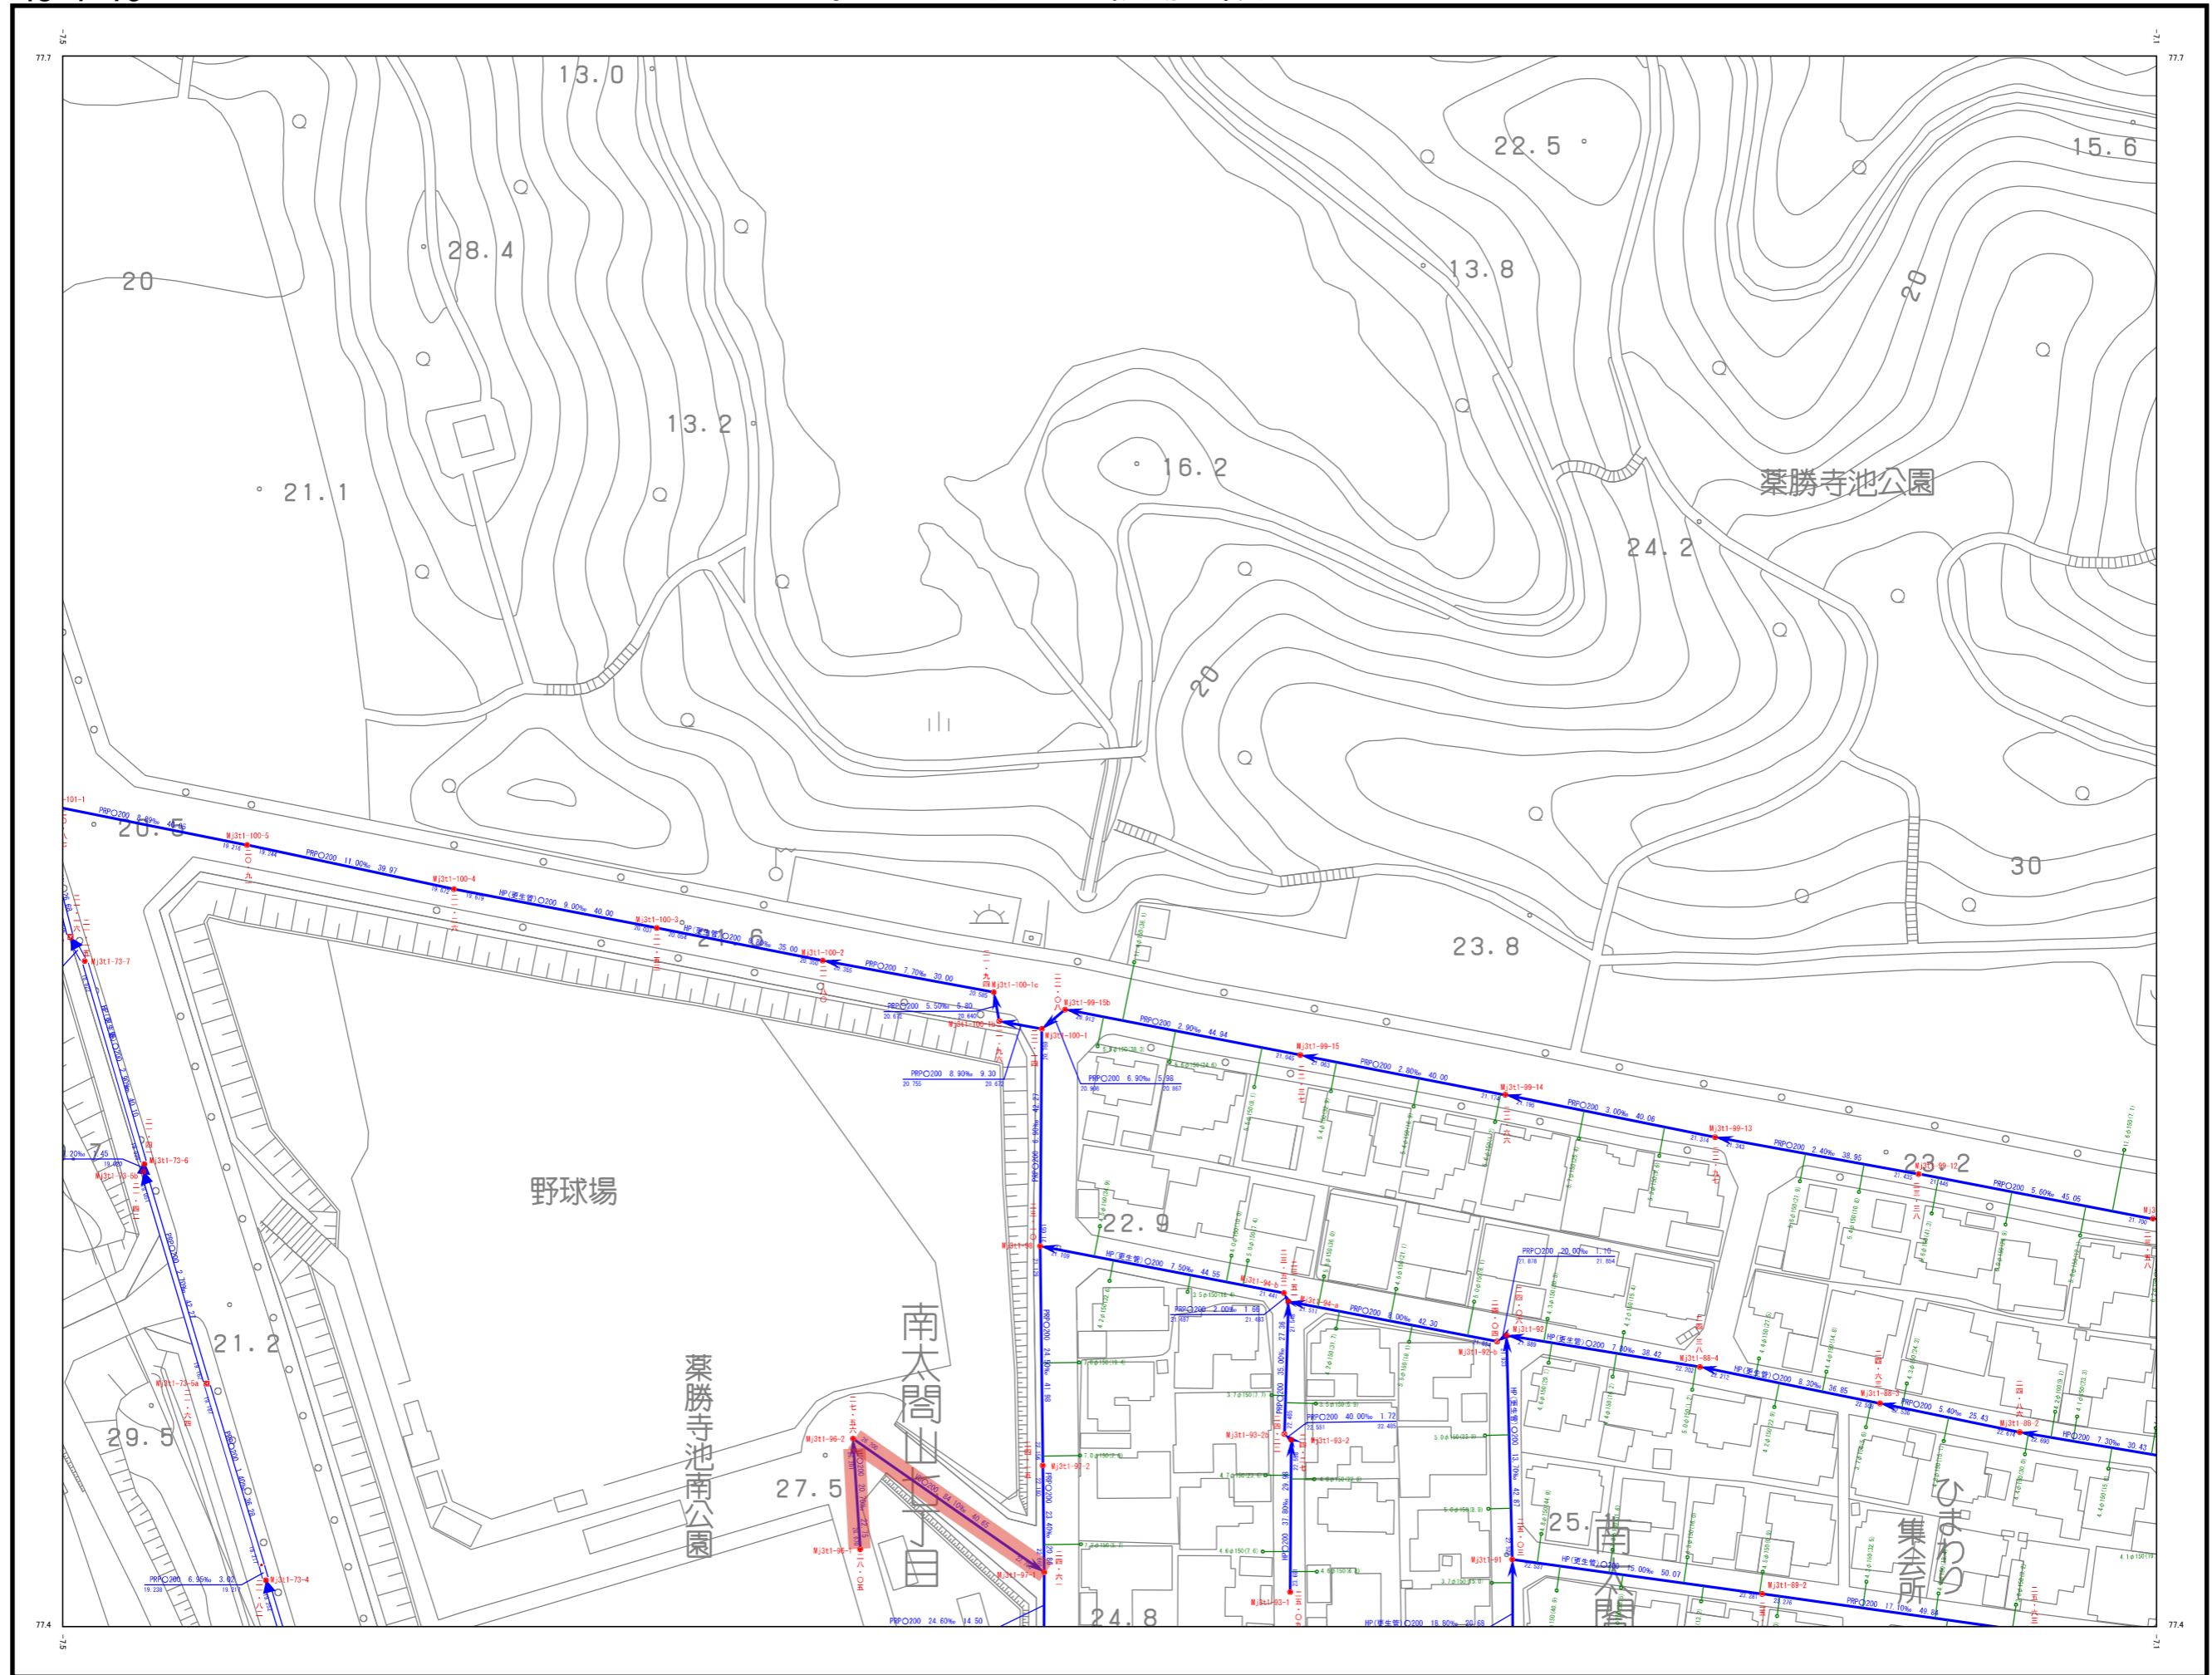

射水市下水道台帳施設平面図

射水市下水道台帳施設平面図

射水市下水道台帳施設平面図

射水市下水道台帳施設平面図

射水市下水道台帳施設平面図