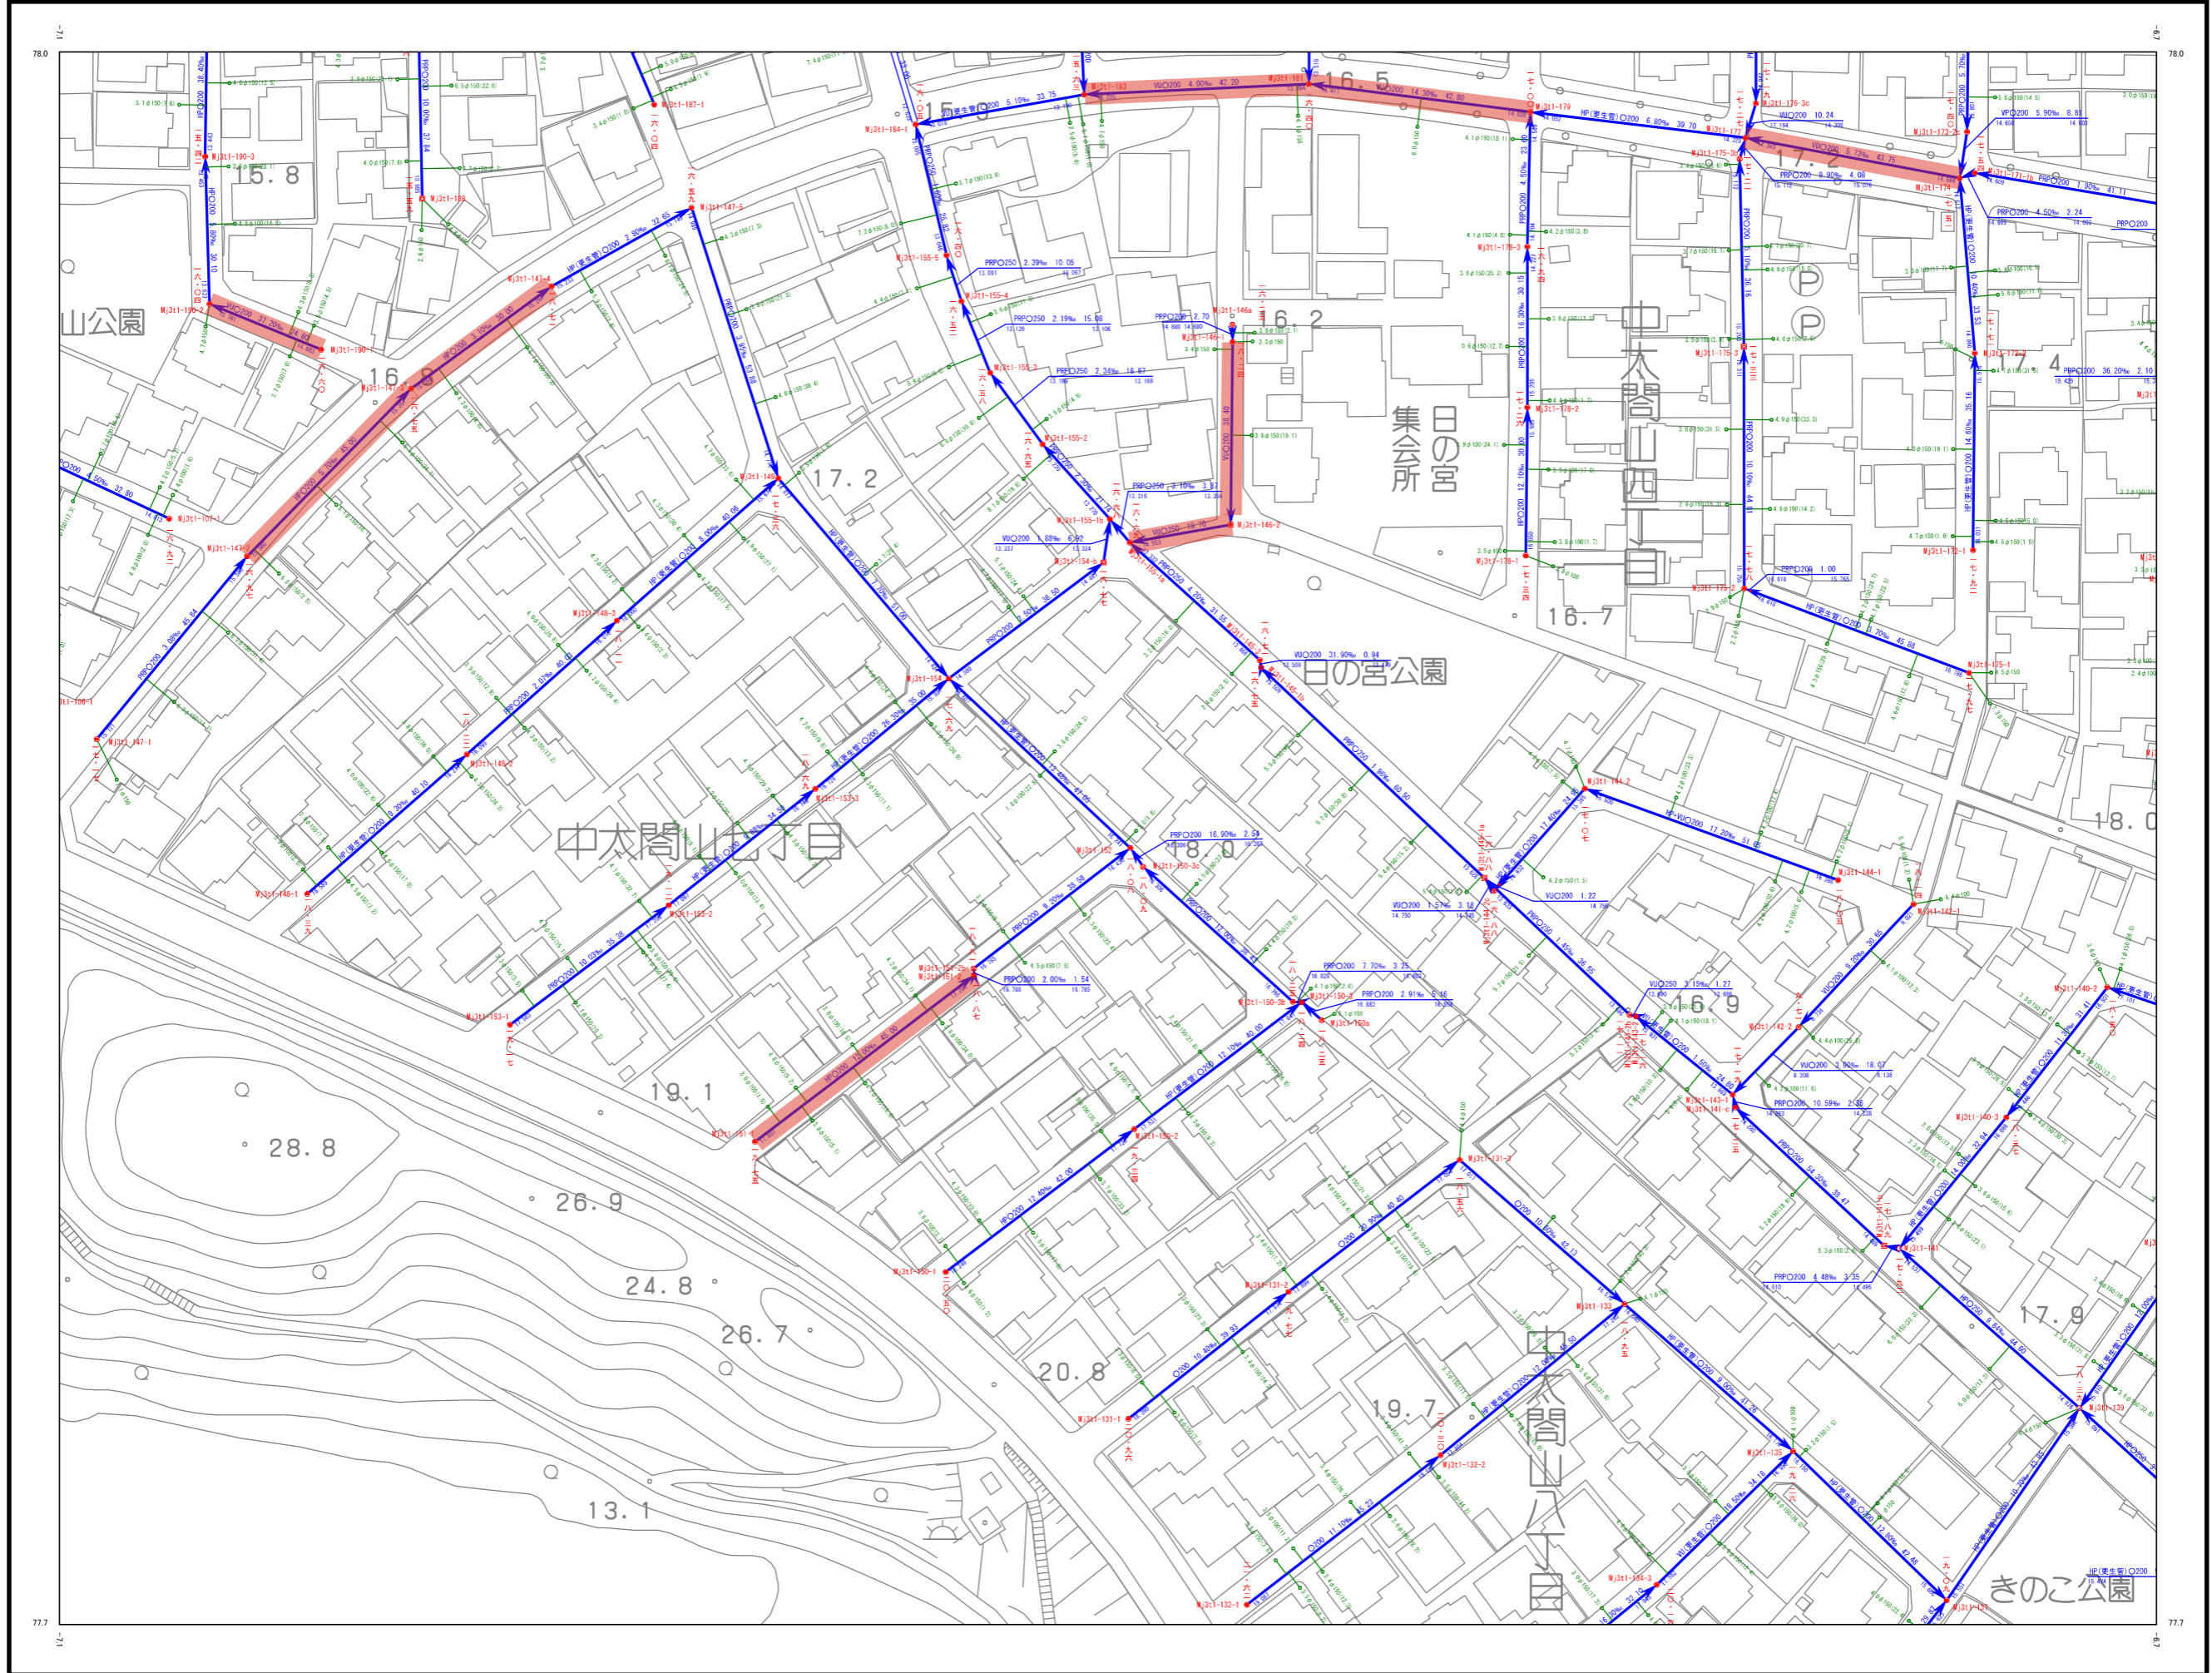

射水市下水道台帳施設平面図

射水市下水道台帳施設平面図

射水市下水道台帳施設平面図

射水市下水道台帳施設平面図

射水市下水道台帳施設平面図