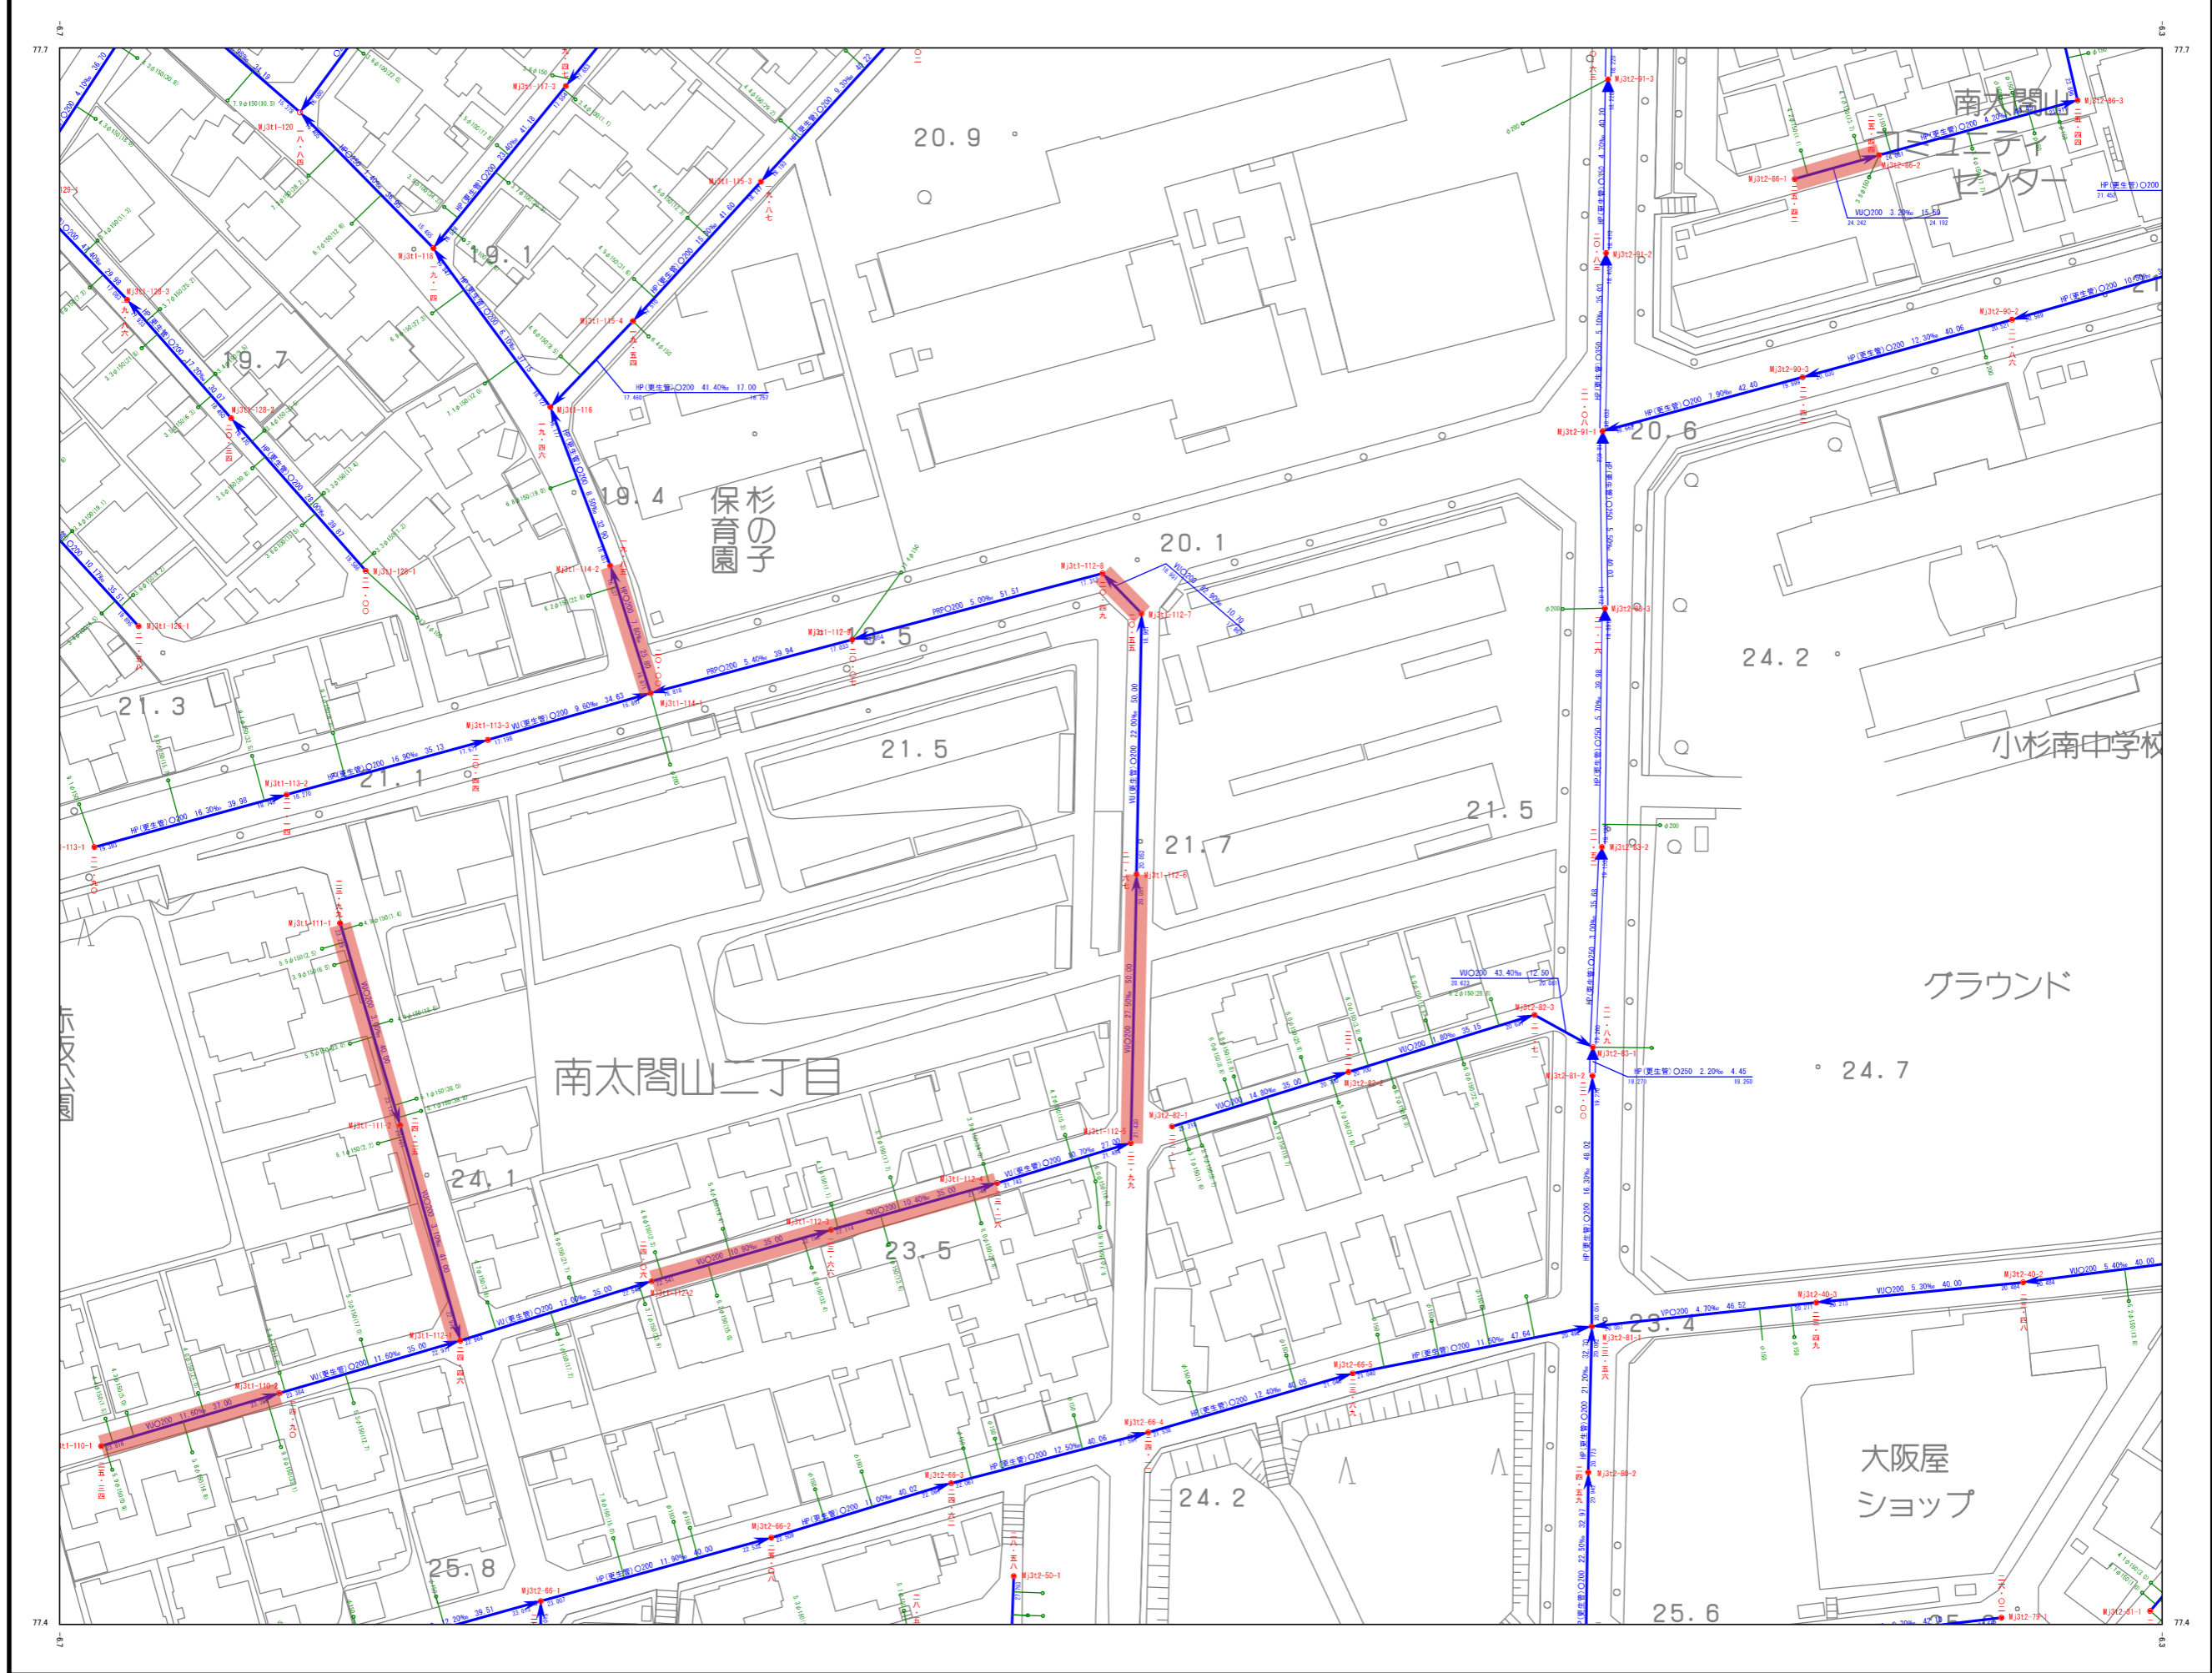

射水市下水道台帳施設平面図

射水市下水道台帳施設平面図

射水市下水道台帳施設平面図

射水市下水道台帳施設平面図

射水市下水道台帳施設平面図