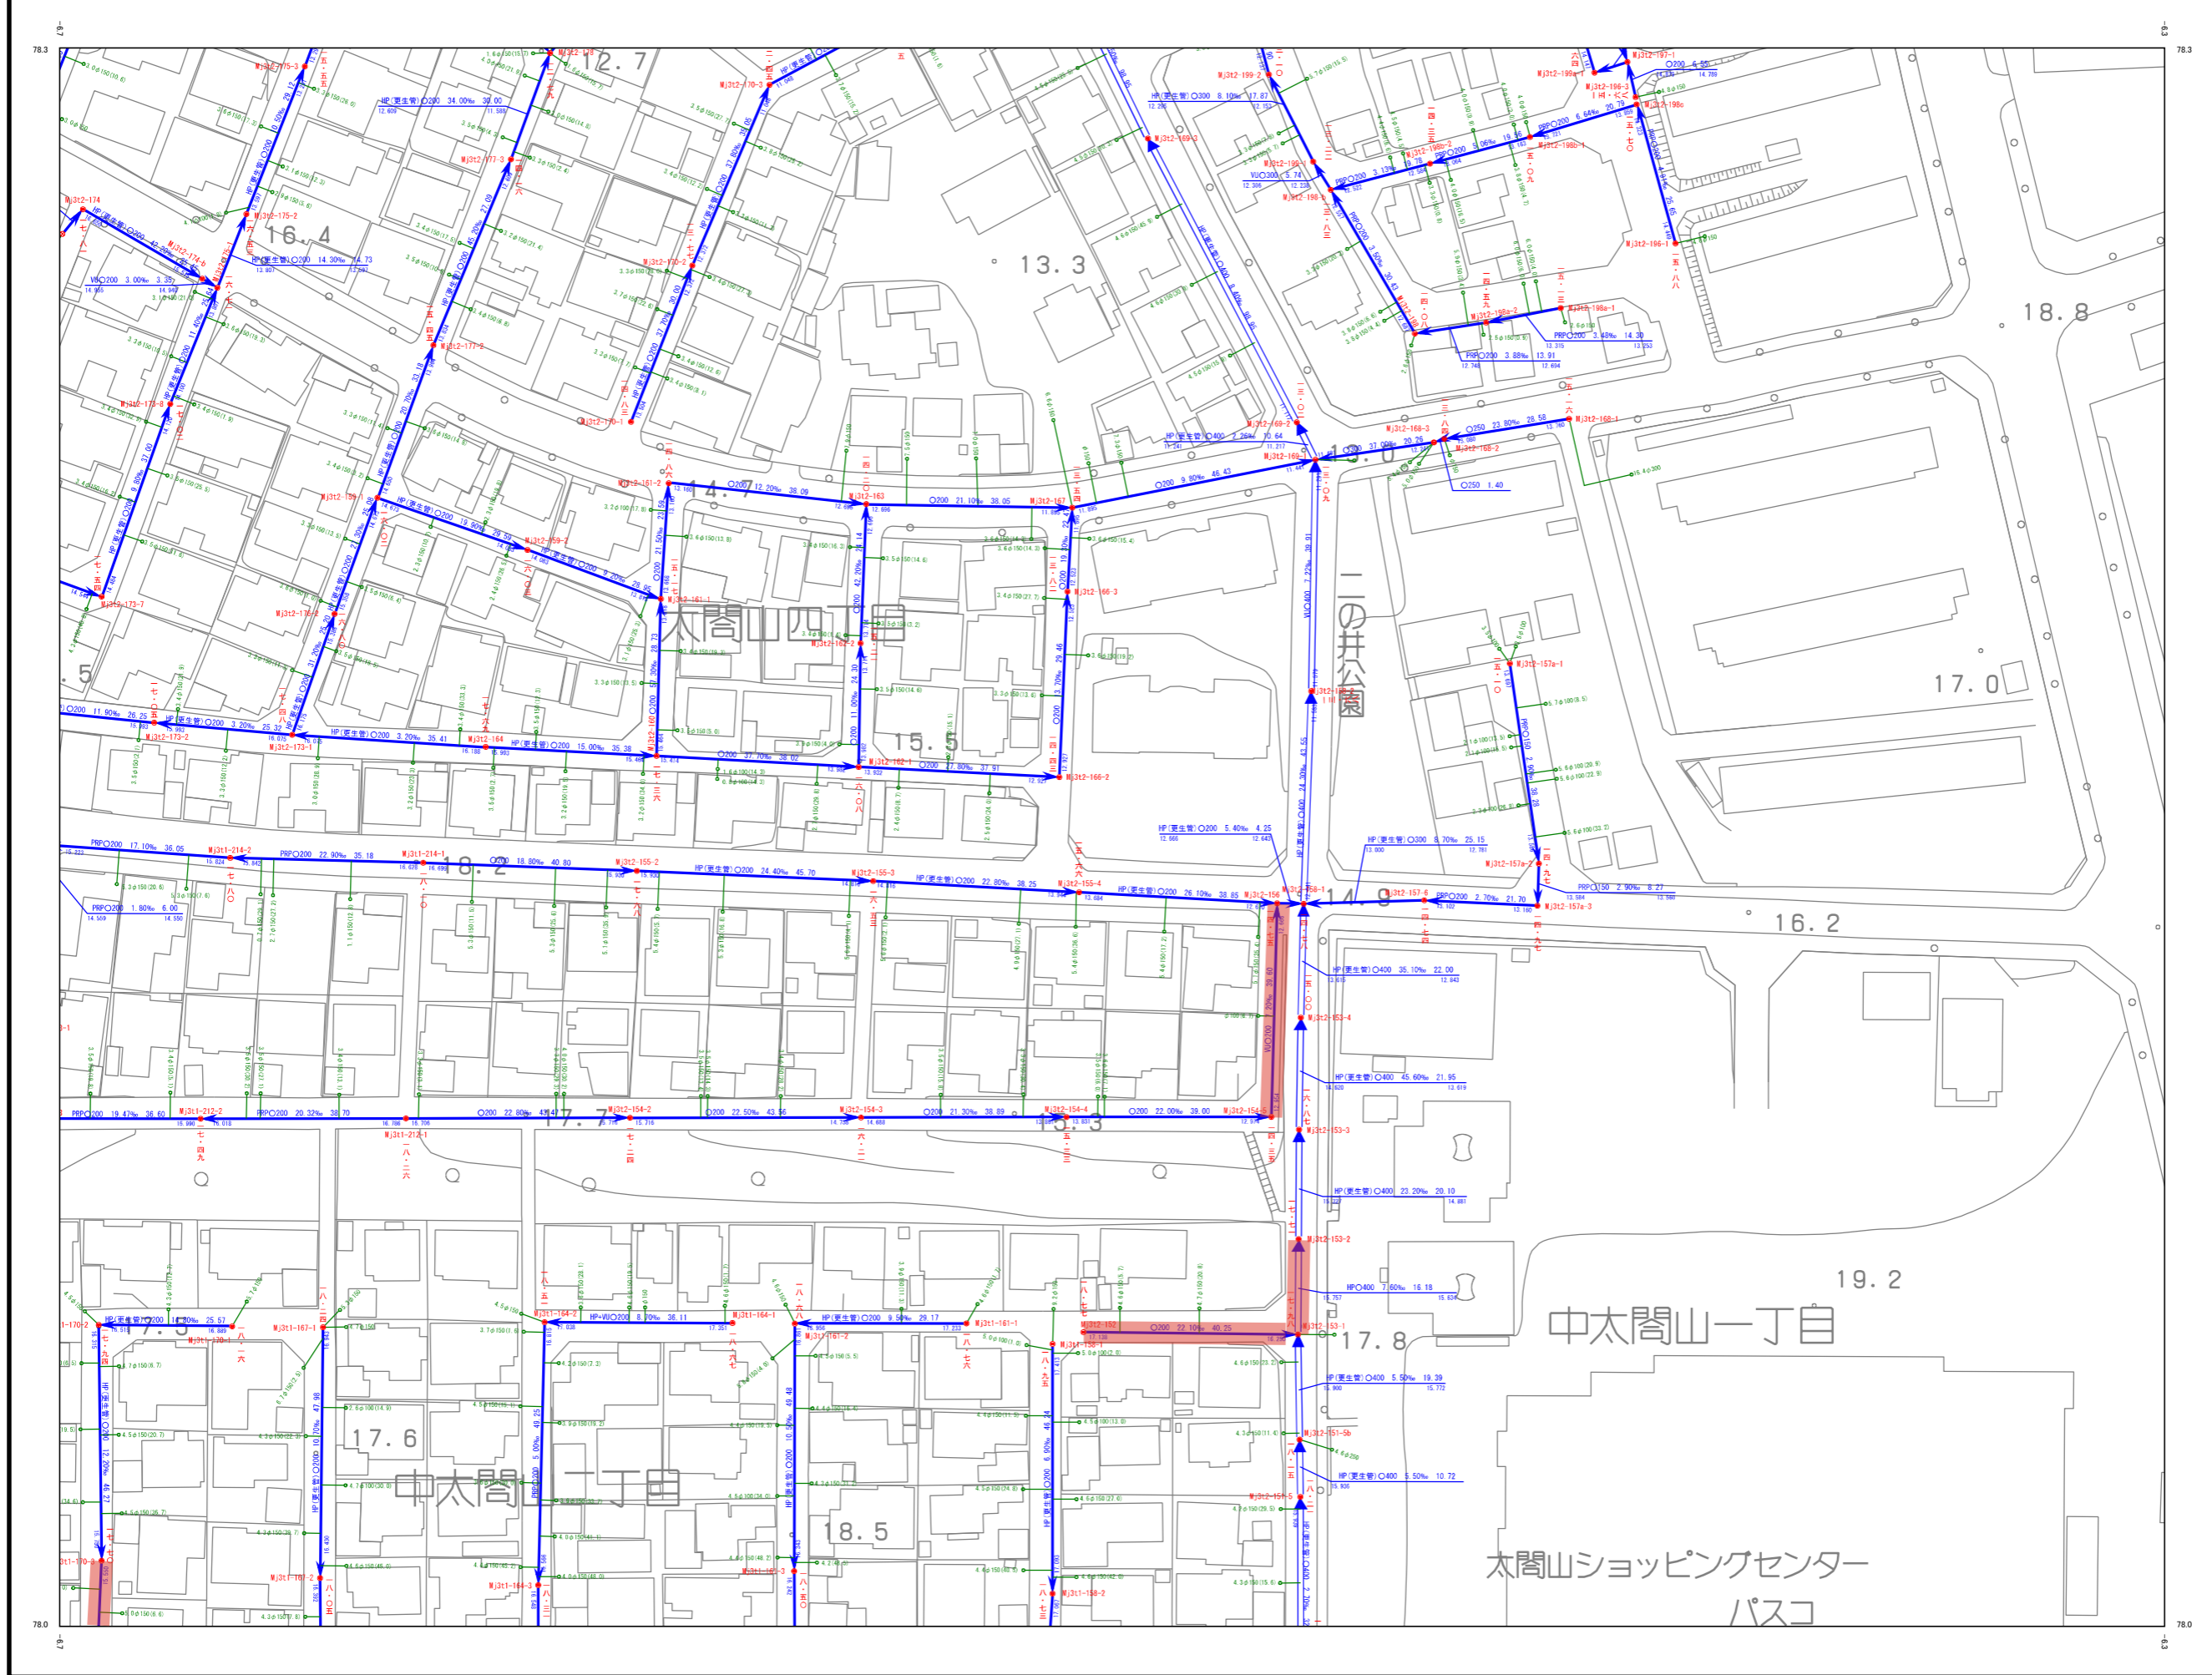

射水市下水道台帳施設平面図

射水市下水道台帳施設平面図

射水市下水道台帳施設平面図

射水市下水道台帳施設平面図

射水市下水道台帳施設平面図